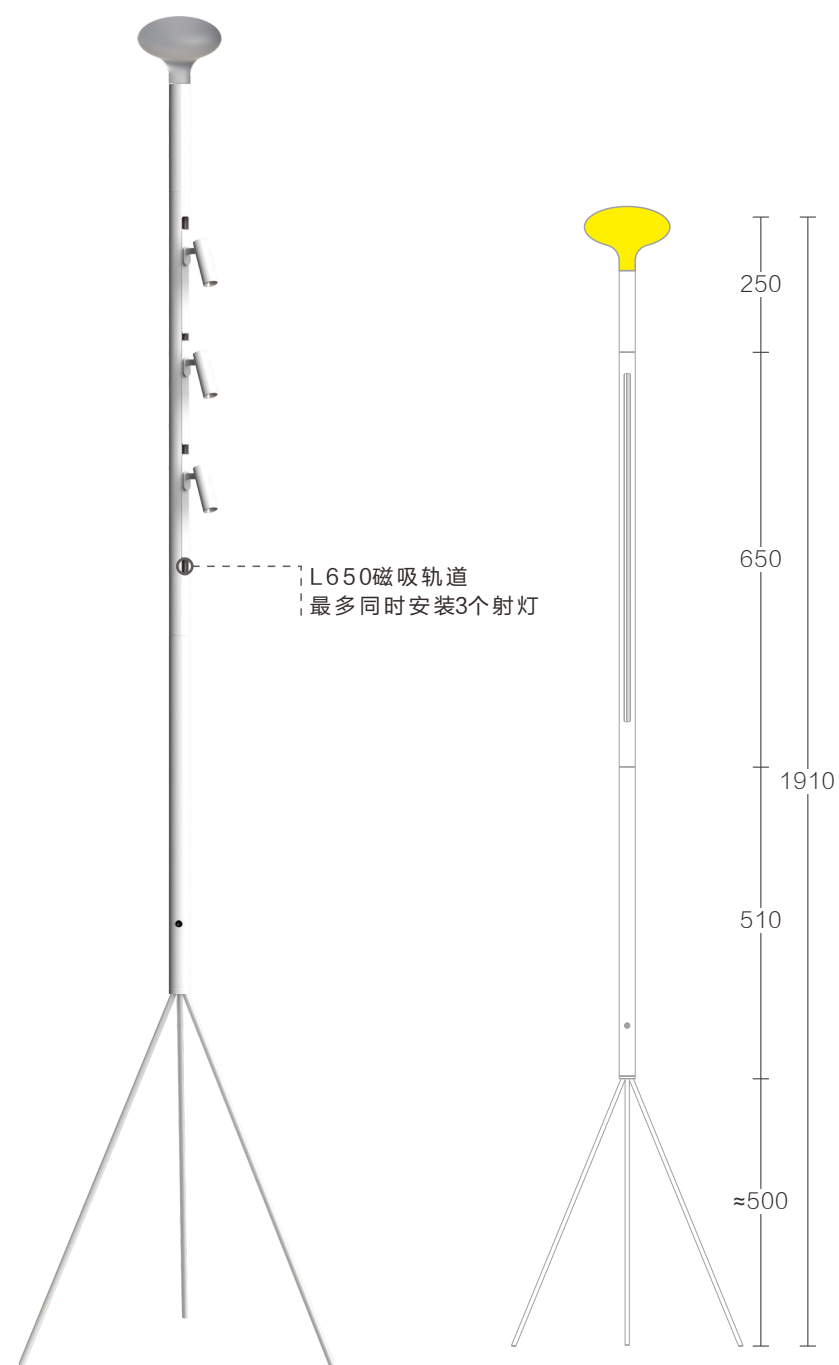

#### 小魔仙I落地灯-标准支架底座

产品型号: SG-LDD30DY/L1010  
 产品尺寸: Ø30\*L1010mm  
 电池容量: 2580ma  
 输入电压: DC24V  
 续航时长: 480小时  
 材 质: 6063铝+不锈钢  
 外观颜色: 橙/荧绿/天蓝/黑/白  
 防护等级: IP20

A. 手扫感应开关

B. 磁吸充电头

光效对比

轨迹3号

柔光3号

轨迹4号

柔光4号

亚克力氛围组件E

产品型号: SG-LDD30GY/L230/5W  
 产品尺寸:  $\varnothing 118 * L230 \text{mm}$   
 材质: 6063铝+亚克力  
 外观颜色: 橙/荧绿/天蓝/黑/白  
 亚克力: 磨砂/透明  
 光源: 欧司朗/普瑞  
 电压: DC24V  
 功率: 5W  
 色温: 3000K/3500/4000K  
 CRI :  $\geq 90$   
 光束角:  $360^\circ$

亚克力氛围组件F

产品型号: SG-LDD30GY/L250/5W  
 产品尺寸:  $\varnothing 30 * L250 \text{mm}$   
 材质: 6063铝+亚克力  
 外观颜色: 橙/荧绿/天蓝/黑/白  
 亚克力: 磨砂/透明  
 光源: 欧司朗/普瑞  
 电压: DC24V  
 功率: 5W  
 色温: 3000K/3500/4000K  
 CRI :  $\geq 90$   
 光束角:  $360^\circ$

光效对比

轨迹5号

柔光5号

轨迹6号

柔光6号

温馨提示：不同的亚克力氛围组件，组合出的灯具高度会略有不同。

小魔仙I落地灯组合——底座+L500磁吸轨道+亚克力氛围组件

温馨提示：不同的亚克力氛围组件，组合出的灯具高度会略有不同。  
拼装L500轨道组件射灯最多能一次装入2个，其余灯具一次最多装入一个。