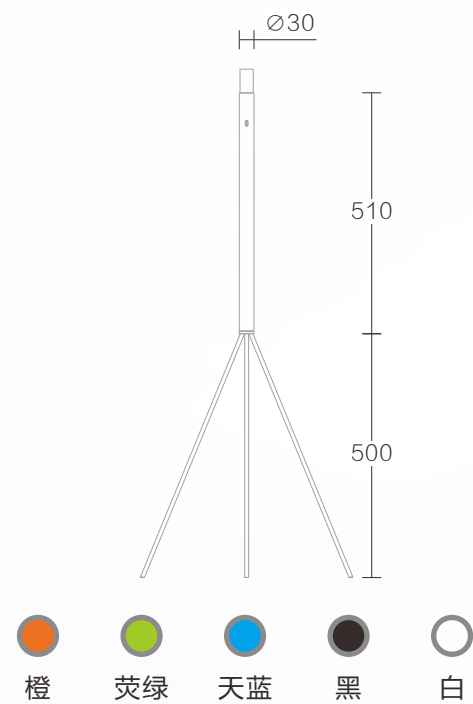

### 组 件 名 称

- ①:三角支架
- ②:底座
- ③:L650mm磁吸轨道
- ④:L500mm磁吸轨道
- ⑤:3W磁吸射灯
- ⑥:亚克力氛围组件F
- ⑦:亚克力氛围组件A
- ⑧:亚克力氛围组件B
- ⑨:亚克力氛围组件C
- ⑩:亚克力氛围组件D
- ⑪:亚克力氛围组件E

小魔仙 | 艺术造型落地灯

拼接简易，对准拼接方向  
磁吸自动吸附，供电线路自动  
连接，无需工具安装；轨道拼  
接件可随意更换灯具，低压  
DC24V正常电压下可随意触  
碰；供电拼接杆内置蓄电池，尽  
管断电后。也能为您提供充足  
的照明；这可是一款“站立”  
的磁吸组合照明系统。

#### 小魔仙I落地灯-标准支架底座

产品型号: SG-LDD30DY/L1010  
 产品尺寸: Ø30\*L1010mm  
 电池容量: 2580ma  
 输入电压: DC24V  
 续航时长: 480小时  
 材 质: 6063铝+不锈钢  
 外观颜色: 橙/荧绿/天蓝/黑/白  
 防护等级: IP20

A. 手扫感应开关

B. 磁吸充电头