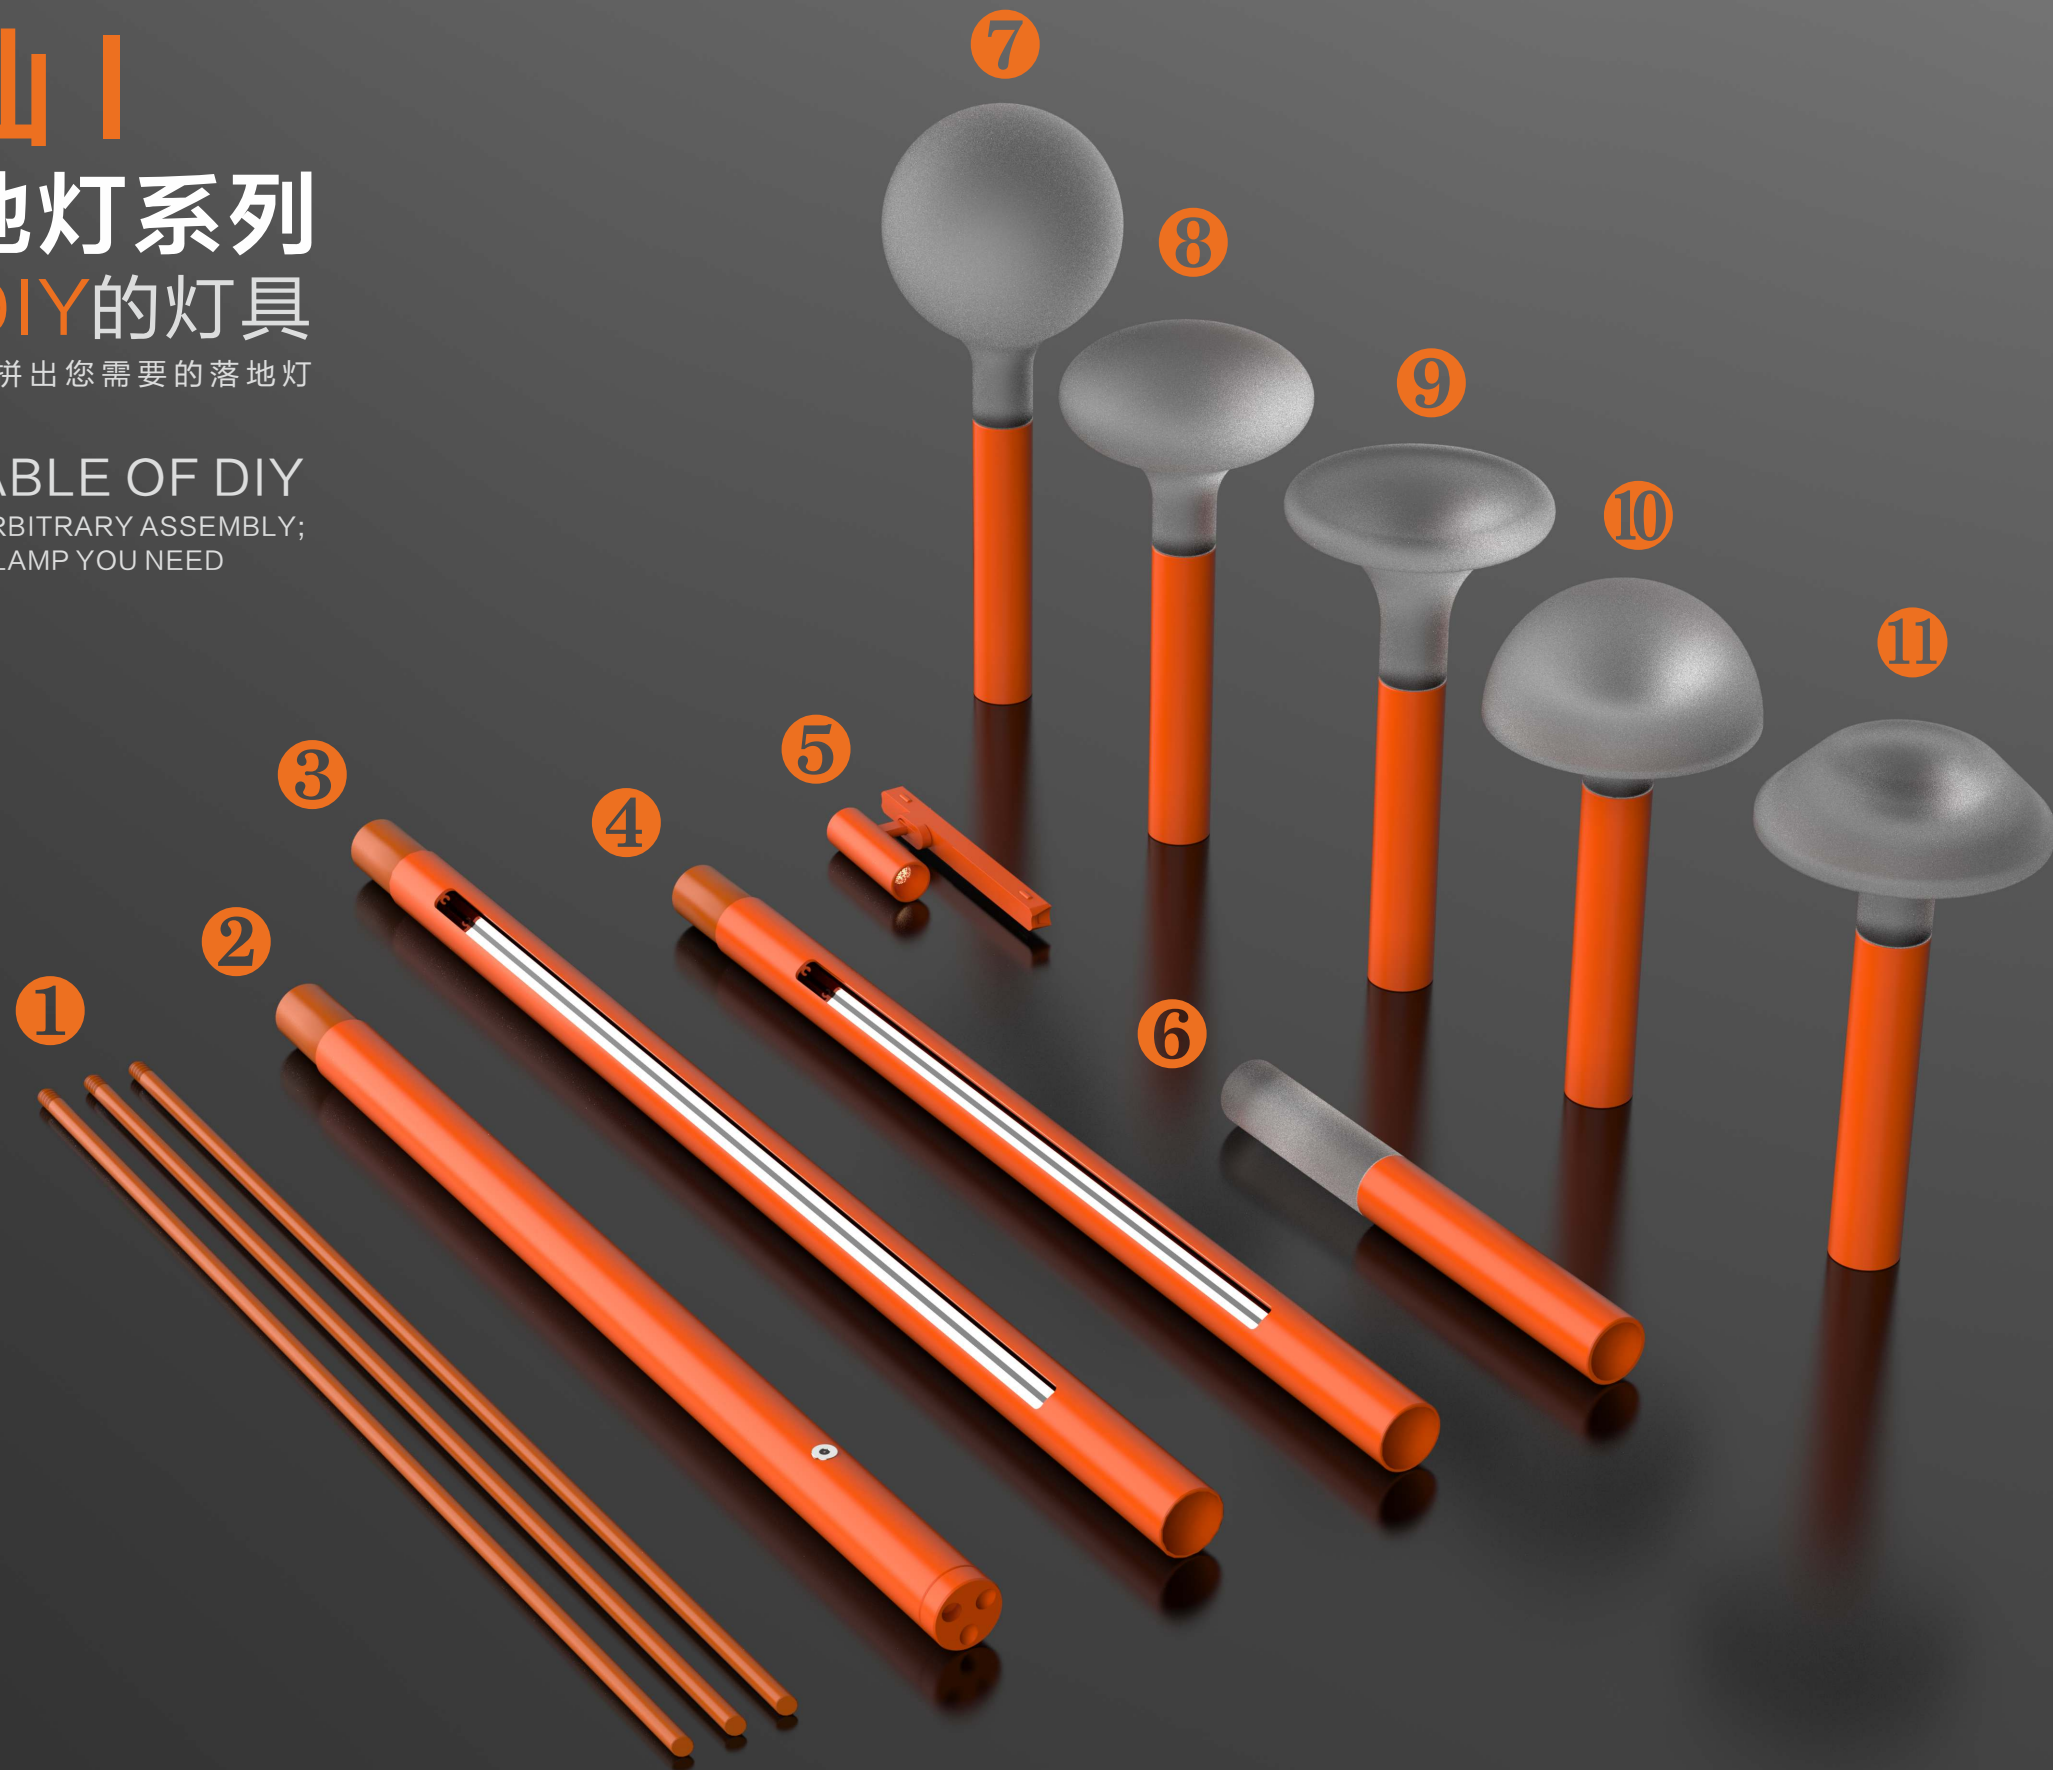

## 磁吸组合艺术造型落地灯

sc combin<sup>®</sup> 三谷照明

### 组 件 名 称

- ①:三角支架
- ②:底座
- ③:L650mm磁吸轨道
- ④:L500mm磁吸轨道
- ⑤:3W磁吸射灯
- ⑥:亚克力氛围组件F
- ⑦:亚克力氛围组件A
- ⑧:亚克力氛围组件B
- ⑨:亚克力氛围组件C
- ⑩:亚克力氛围组件D
- ⑪:亚克力氛围组件E

小魔仙 | 艺术造型落地灯

拼接简易，对准拼接方向  
磁吸自动吸附，供电线路自动  
连接，无需工具安装；轨道拼  
接件可随意更换灯具，低压  
DC24V正常电压下可随意触  
碰；供电拼接杆内置蓄电池，尽  
管断电后。也能为您提供充足  
的照明；这可是一款“站立”  
的磁吸组合照明系统。

#### 小魔仙I落地灯-标准支架底座

产品型号: SG-LDD30DY/L1010  
 产品尺寸: Ø30\*L1010mm  
 电池容量: 2580ma  
 输入电压: DC24V  
 续航时长: 480小时  
 材 质: 6063铝+不锈钢  
 外观颜色: 橙/荧绿/天蓝/黑/白  
 防护等级: IP20

A. 手扫感应开关

B. 磁吸充电头

亚克力氛围组件A

产品型号: SG-LDD30GY/L310/5W  
 产品尺寸:  $\varnothing 118 * L310 \text{mm}$   
 材质: 6063铝+亚克力  
 外观颜色: 橙/荧绿/天蓝/黑/白  
 亚克力: 磨砂/透明  
 光源: 欧司朗/普瑞  
 电压: DC24V  
 功率: 5W  
 色温: 3000K/3500/4000K  
 CRI :  $\geq 90$   
 光束角:  $360^\circ$