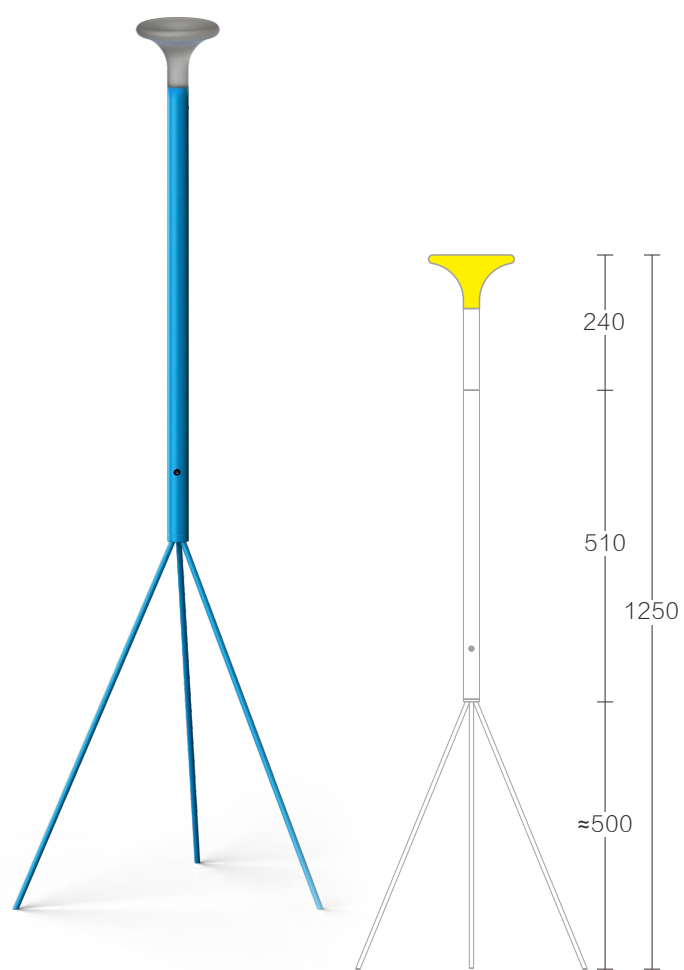

#### 小魔仙I落地灯-标准支架底座

产品型号: SG-LDD30DY/L1010  
 产品尺寸: Ø30\*L1010mm  
 电池容量: 2580ma  
 输入电压: DC24V  
 续航时长: 480小时  
 材 质: 6063铝+不锈钢  
 外观颜色: 橙/荧绿/天蓝/黑/白  
 防护等级: IP20

A. 手扫感应开关

B. 磁吸充电头

亚克力氛围组件F

产品型号: SG-LDD30GY/L250/5W  
 产品尺寸:  $\varnothing 30 * L250 \text{mm}$   
 材质: 6063铝+亚克力  
 外观颜色: 橙/荧绿/天蓝/黑/白  
 亚克力: 磨砂/透明  
 光源: 欧司朗/普瑞  
 电压: DC24V  
 功率: 5W  
 色温: 3000K/3500/4000K  
 CRI :  $\geq 90$   
 光束角:  $360^\circ$

光效对比

轨迹5号

柔光5号

轨迹6号

柔光6号

温馨提示：不同的亚克力氛围组件，组合出的灯具高度会略有不同。

小魔仙I落地灯组合——底座+L500磁吸轨道+亚克力氛围组件

温馨提示：不同的亚克力氛围组件，组合出的灯具高度会略有不同。  
拼装L500轨道组件射灯最多能一次装入2个，其余灯具一次最多装入一个。

温馨提示：不同的亚克力氛围组件，组合出的灯具高度会略有不同。  
拼装L650轨道组件射灯一次最多装入3个，其余灯具一次最多装入2个。

小魔仙I落地灯组合——底座+L500磁吸轨道+L650磁吸轨道+亚克力氛围组件

温馨提示：不同的亚克力氛围组件，组合出的灯具高度会略有不同。