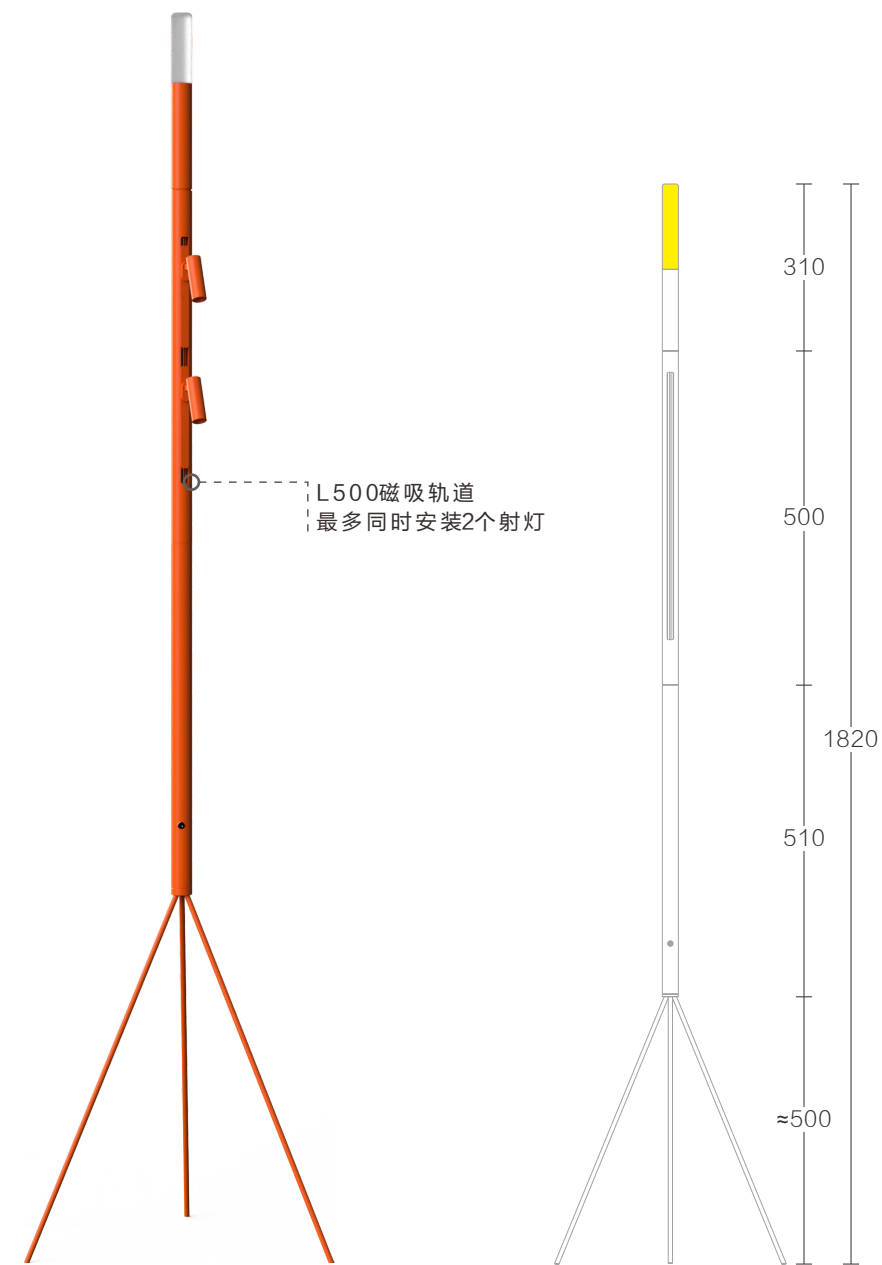

光效对比

轨迹3号

柔光3号

轨迹4号

柔光4号

亚克力氛围组件E

产品型号: SG-LDD30GY/L230/5W  
 产品尺寸:  $\varnothing 118 * L230 \text{mm}$   
 材质: 6063铝+亚克力  
 外观颜色: 橙/荧绿/天蓝/黑/白  
 亚克力: 磨砂/透明  
 光源: 欧司朗/普瑞  
 电压: DC24V  
 功率: 5W  
 色温: 3000K/3500/4000K  
 CRI :  $\geq 90$   
 光束角:  $360^\circ$

光效对比

轨迹5号

柔光5号

轨迹6号

柔光6号

温馨提示：不同的亚克力氛围组件，组合出的灯具高度会略有不同。

小魔仙I落地灯组合——底座+L500磁吸轨道+亚克力氛围组件

温馨提示：不同的亚克力氛围组件，组合出的灯具高度会略有不同。  
拼装L500轨道组件射灯最多能一次装入2个，其余灯具一次最多装入一个。