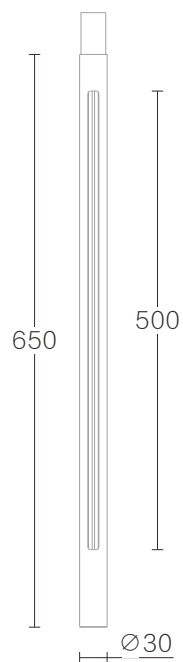

#### 小魔仙I落地灯-标准支架底座

产品型号: SG-LDD30DY/L1010  
 产品尺寸: Ø30\*L1010mm  
 电池容量: 2580ma  
 输入电压: DC24V  
 续航时长: 480小时  
 材 质: 6063铝+不锈钢  
 外观颜色: 橙/荧绿/天蓝/黑/白  
 防护等级: IP20

A. 手扫感应开关

B. 磁吸充电头

#### 小魔仙I落地灯-L500磁吸轨道

产品型号: SG-LDD30GD/L500  
 产品尺寸: Ø30\*L500mm  
 控制方式: 单组控制  
 材 质: 6063铝  
 外观颜色: 橙/荧绿/天蓝/黑/白  
 防护等级: IP20  
 安装方式: 对插拼接

小魔仙I落地灯-L650磁吸轨道

产品型号: SG-LDD30GD/L650

产品尺寸: Ø30\*L650mm

控制方式: 单组控制

材质: 6063铝

外观颜色: 橙/荧绿/天蓝/黑/白

防护等级: IP20

安装方式: 对插拼接

磁吸轨道灯具参数

射灯

产品型号	产品尺寸	光源	功率	CRI	光束角	调光
SG-ZCSD2265/3W	Ø22*L65mm	Osram/普瑞	3W	≥90	15° /24°	支持
SG-ZCSD3463/5W	Ø34*L63mm	普瑞	5W	≥90	15° /24° /38°	支持

180° 可调  
格栅灯

产品型号	产品尺寸	光源	功率	CRI	光束角	调光
SG-ZCGS1552/L211/T5W	L211*W15*H52mm	Osram/普瑞	5W	≥90	30°	支持

格栅线性灯

产品型号	产品尺寸	光源	功率	CRI	光束角	调光
SG-ZCGS1511/L211/5W	L211*W15*H11mm	Osram	5W	≥90	30°	支持

平面发光线性灯

产品型号	产品尺寸	光源	功率	CRI	光束角	调光
SG-ZCPM1511/L268/2W	L268*W15*H11mm	Osram	2W	≥90	100°	支持