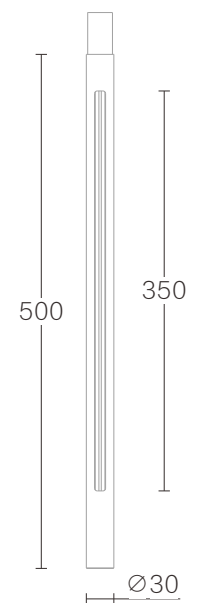

### 组 件 名 称

- ①:三角支架
- ②:底座
- ③:L650mm磁吸轨道
- ④:L500mm磁吸轨道
- ⑤:3W磁吸射灯
- ⑥:亚克力氛围组件F
- ⑦:亚克力氛围组件A
- ⑧:亚克力氛围组件B
- ⑨:亚克力氛围组件C
- ⑩:亚克力氛围组件D
- ⑪:亚克力氛围组件E

小魔仙 | 艺术造型落地灯

拼接简易，对准拼接方向  
磁吸自动吸附，供电线路自动  
连接，无需工具安装；轨道拼  
接件可随意更换灯具，低压  
DC24V正常电压下可随意触  
碰；供电拼接杆内置蓄电池，尽  
管断电后。也能为您提供充足  
的照明；这可是一款“站立”  
的磁吸组合照明系统。

#### 小魔仙I落地灯-标准支架底座

产品型号: SG-LDD30DY/L1010  
 产品尺寸: Ø30\*L1010mm  
 电池容量: 2580ma  
 输入电压: DC24V  
 续航时长: 480小时  
 材 质: 6063铝+不锈钢  
 外观颜色: 橙/荧绿/天蓝/黑/白  
 防护等级: IP20

A. 手扫感应开关

B. 磁吸充电头

#### 小魔仙I落地灯-L500磁吸轨道

产品型号: SG-LDD30GD/L500  
 产品尺寸: Ø30\*L500mm  
 控制方式: 单组控制  
 材 质: 6063铝  
 外观颜色: 橙/荧绿/天蓝/黑/白  
 防护等级: IP20  
 安装方式: 对插拼接

小魔仙I落地灯-L650磁吸轨道

产品型号: SG-LDD30GD/L650

产品尺寸: Ø30\*L650mm

控制方式: 单组控制