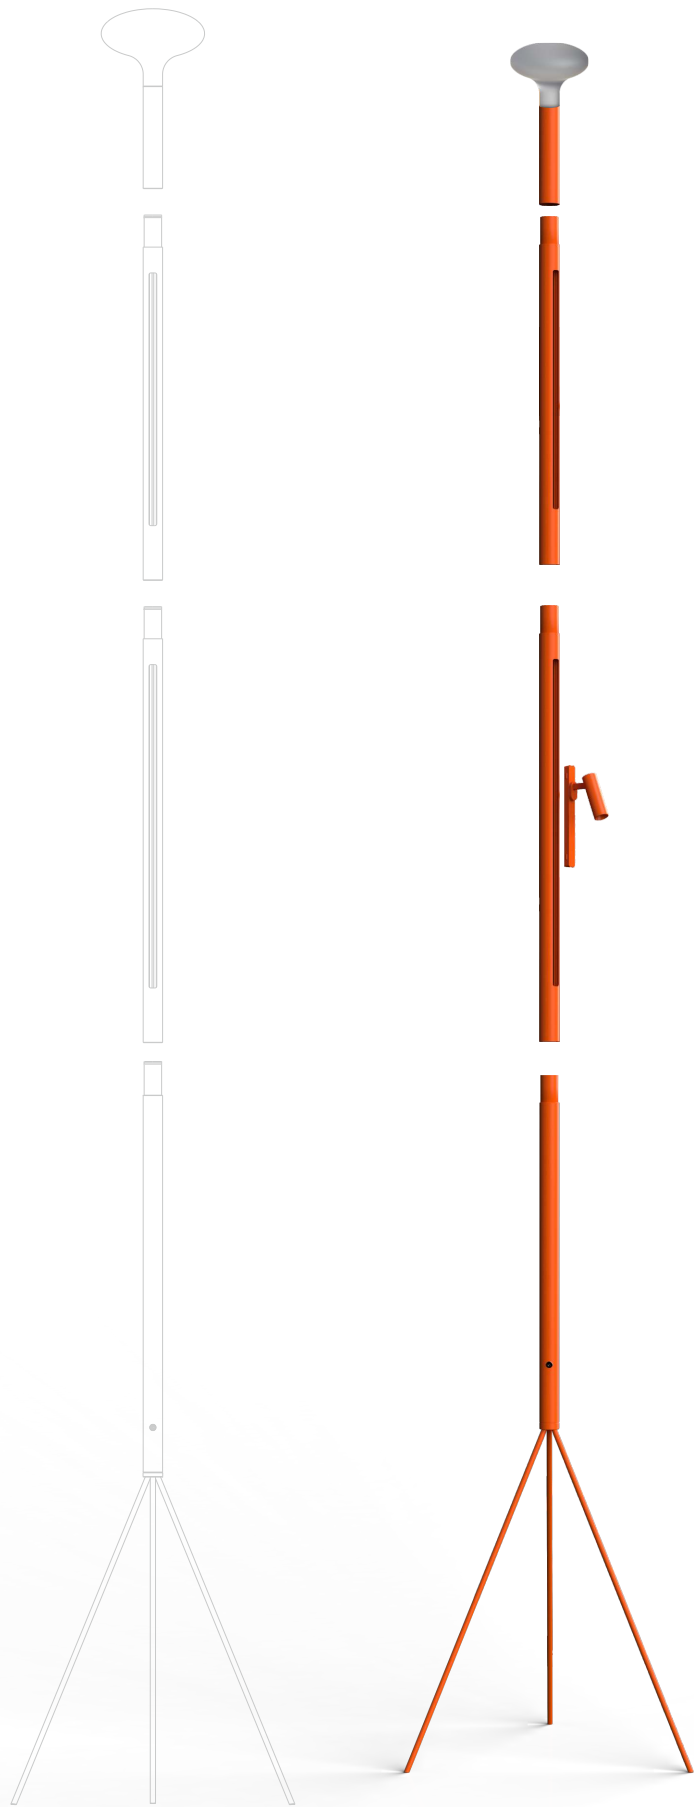

## 磁吸组合艺术造型落地灯

sc combin<sup>®</sup> 三谷照明

### 组 件 名 称

- ①:三角支架
- ②:底座
- ③:L650mm磁吸轨道
- ④:L500mm磁吸轨道
- ⑤:3W磁吸射灯
- ⑥:亚克力氛围组件F
- ⑦:亚克力氛围组件A
- ⑧:亚克力氛围组件B
- ⑨:亚克力氛围组件C
- ⑩:亚克力氛围组件D
- ⑪:亚克力氛围组件E

小魔仙 | 艺术造型落地灯

拼接简易，对准拼接方向  
磁吸自动吸附，供电线路自动  
连接，无需工具安装；轨道拼  
接件可随意更换灯具，低压  
DC24V正常电压下可随意触  
碰；供电拼接杆内置蓄电池，尽  
管断电后。也能为您提供充足  
的照明；这可是一款“站立”  
的磁吸组合照明系统。

#### 小魔仙I落地灯-标准支架底座

产品型号: SG-LDD30DY/L1010  
 产品尺寸: Ø30\*L1010mm  
 电池容量: 2580ma  
 输入电压: DC24V  
 续航时长: 480小时  
 材 质: 6063铝+不锈钢  
 外观颜色: 橙/荧绿/天蓝/黑/白  
 防护等级: IP20

A. 手扫感应开关

B. 磁吸充电头

## 小魔仙I艺术造型落地灯

多种亚克力发光装饰件造型可选  
也可以根据您的要求进行定制属于您的造型亚克力  
亚克力的表面做抛光处理可呈现出不一样的独特光斑喔

多种灯体颜色，0甲醛烤漆工艺，色彩艳丽夺目

磁吸组合拼接，无需工具

灯体间可以随意添加磁吸轨道  
也可以根据您的要求定制轨道长度

DC12V低压电压输入

灯体上轨道可以随意更换磁吸灯具

**sc**combin<sup>®</sup> 三谷  
照明