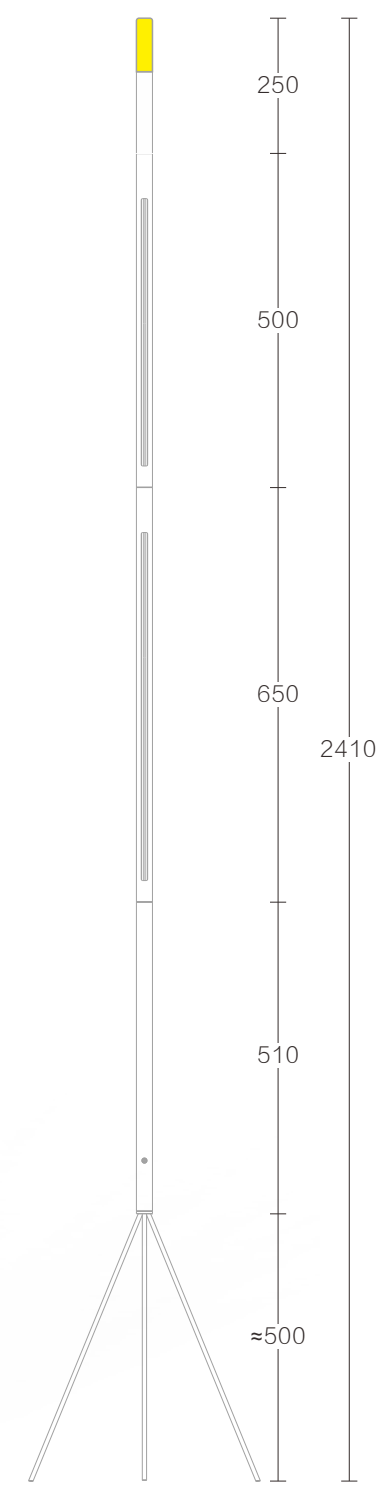

小魔仙I落地灯组合——底座+L500磁吸轨道+L650磁吸轨道+亚克力氛围组件

温馨提示：不同的亚克力氛围组件，组合出的灯具高度会略有不同。