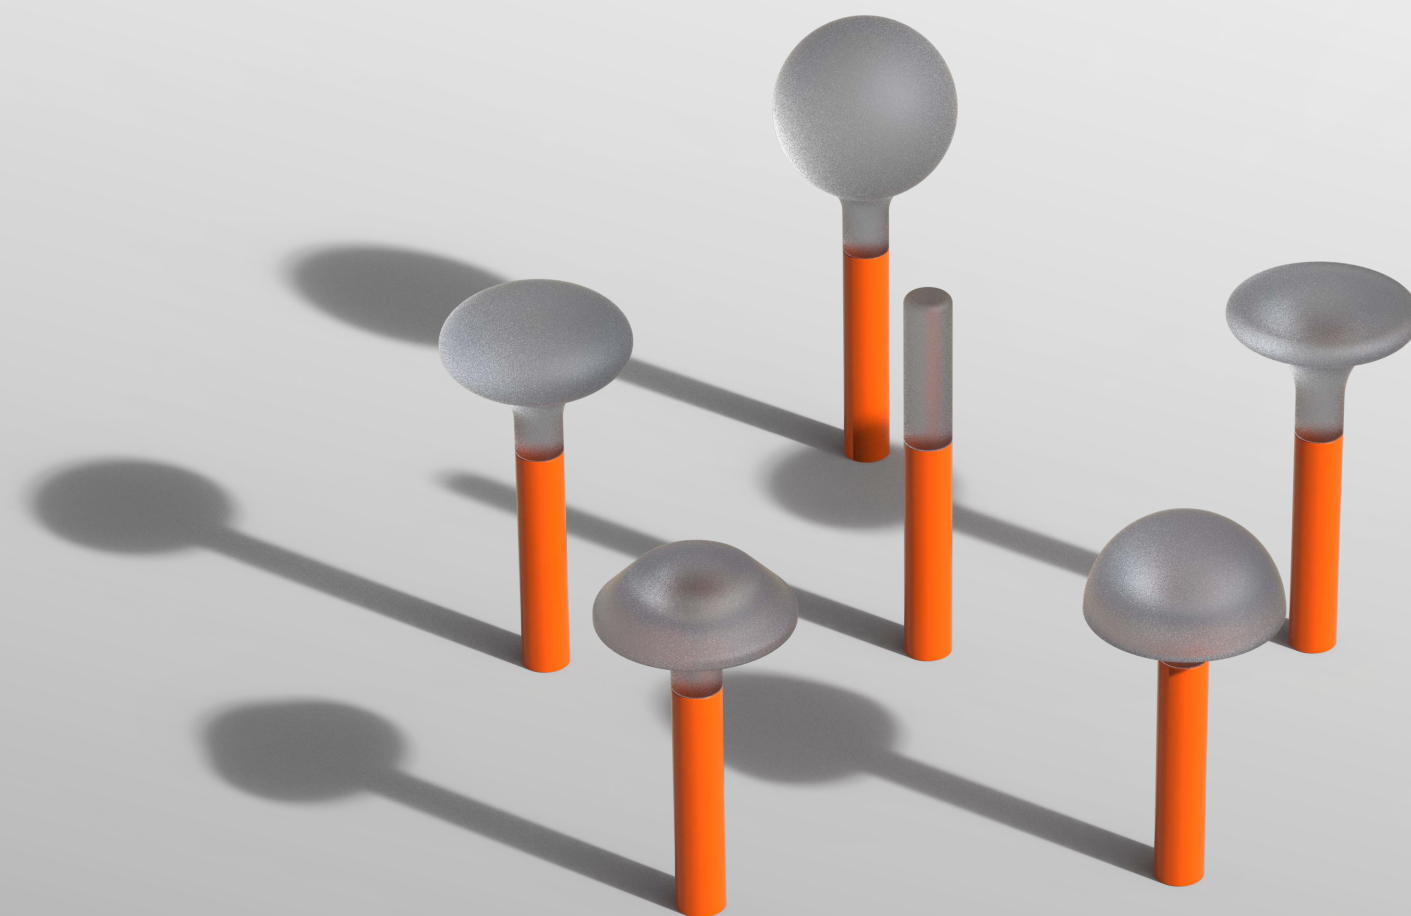

## 磁吸组合艺术造型落地灯

sc combin<sup>®</sup> 三谷照明

## 艺术落地灯系列

可以自己DIY的灯具

磁吸拼接，任意组装；拼出您需要的落地灯

LAMPS CAPABLE OF DIY  
MAGNETIC SPLICING, ARBITRARY ASSEMBLY;  
SPELL OUT THE FLOOR LAMP YOU NEED

### 组 件 名 称

- ①:三角支架
- ②:底座
- ③:L650mm磁吸轨道
- ④:L500mm磁吸轨道
- ⑤:3W磁吸射灯
- ⑥:亚克力氛围组件F
- ⑦:亚克力氛围组件A
- ⑧:亚克力氛围组件B
- ⑨:亚克力氛围组件C
- ⑩:亚克力氛围组件D
- ⑪:亚克力氛围组件E

小魔仙 | 艺术造型落地灯

拼接简易，对准拼接方向  
磁吸自动吸附，供电线路自动  
连接，无需工具安装；轨道拼  
接件可随意更换灯具，低压  
DC24V正常电压下可随意触  
碰；供电拼接杆内置蓄电池，尽  
管断电后。也能为您提供充足  
的照明；这可是一款“站立”  
的磁吸组合照明系统。

## 小魔仙I艺术造型落地灯

多种亚克力发光装饰件造型可选  
也可以根据您的要求进行定制属于您的造型亚克力  
亚克力的表面做抛光处理可呈现出不一样的独特光斑喔

多种灯体颜色，0甲醛烤漆工艺，色彩艳丽夺目

磁吸组合拼接，无需工具

灯体间可以随意添加磁吸轨道  
也可以根据您的要求定制轨道长度

DC12V低压电压输入

灯体上轨道可以随意更换磁吸灯具

**sc**combin<sup>®</sup> 三谷  
照明