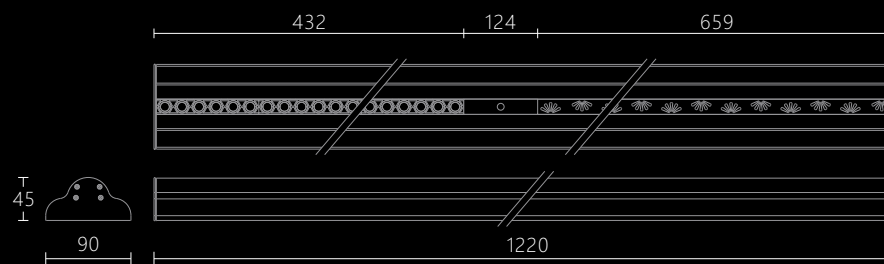

型号: SG-XXD9045J/L1205/60W/C

规格: 1205*90*45mm

颜色: 砂白色

光源: Osram

材质: 6063铝

电压: DC24V

功率: 60W

色温: 2700K/3000K/4000K

简易款悬挂式星光+格栅+吊线+星光组合灯-II
SG-XGD9045J/L1220/60W/D

简易款悬挂式星球+格栅+吊线+星球组合灯-II
SG-XQD9045J/L1220/60W/D

简易款悬挂式星星+格栅+吊线+星星组合灯-II
SG-XXD9045J/L1220/60W/D

多种吊线灯类可选

详细参数参考吊线灯系列图册

简易款悬挂式星光+格栅+吊线+星光组合灯-II

型号: SG-XGD9045J/L1220/60W/D