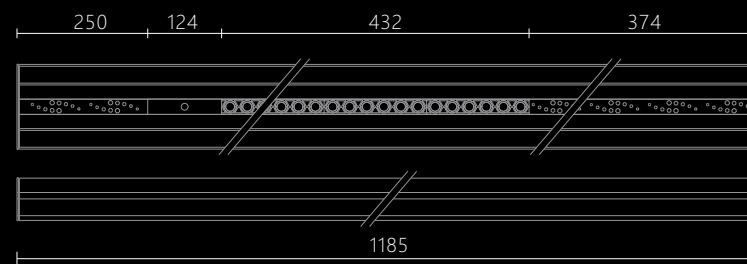

多种吊线灯类可选

详细参数参考吊线灯系列图册

简易款悬挂式星球+吊线+格栅+星球组合灯-II

型号: SG-XQD9045J/L1185/60W/E

规格: 1185*90*45mm

颜色: 砂白色

光源: Osram

材质: 6063铝

电压: DC24V

功率: 60W

色温: 2700K/3000K/4000K