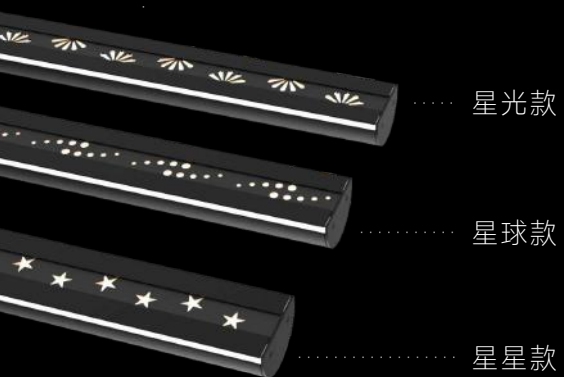

简易款悬挂式星光+格栅+星光组合灯

型号：SG-XGD4528J/L1185/50W/A

规格：1185*45*28mm

颜色：砂黑色/砂白色

光源：Osram

材质：6063铝

电压：DC24V

功率：50W

色温：2700K/3000K/4000K

可选择造型孔片

星光款

星球款

星星款