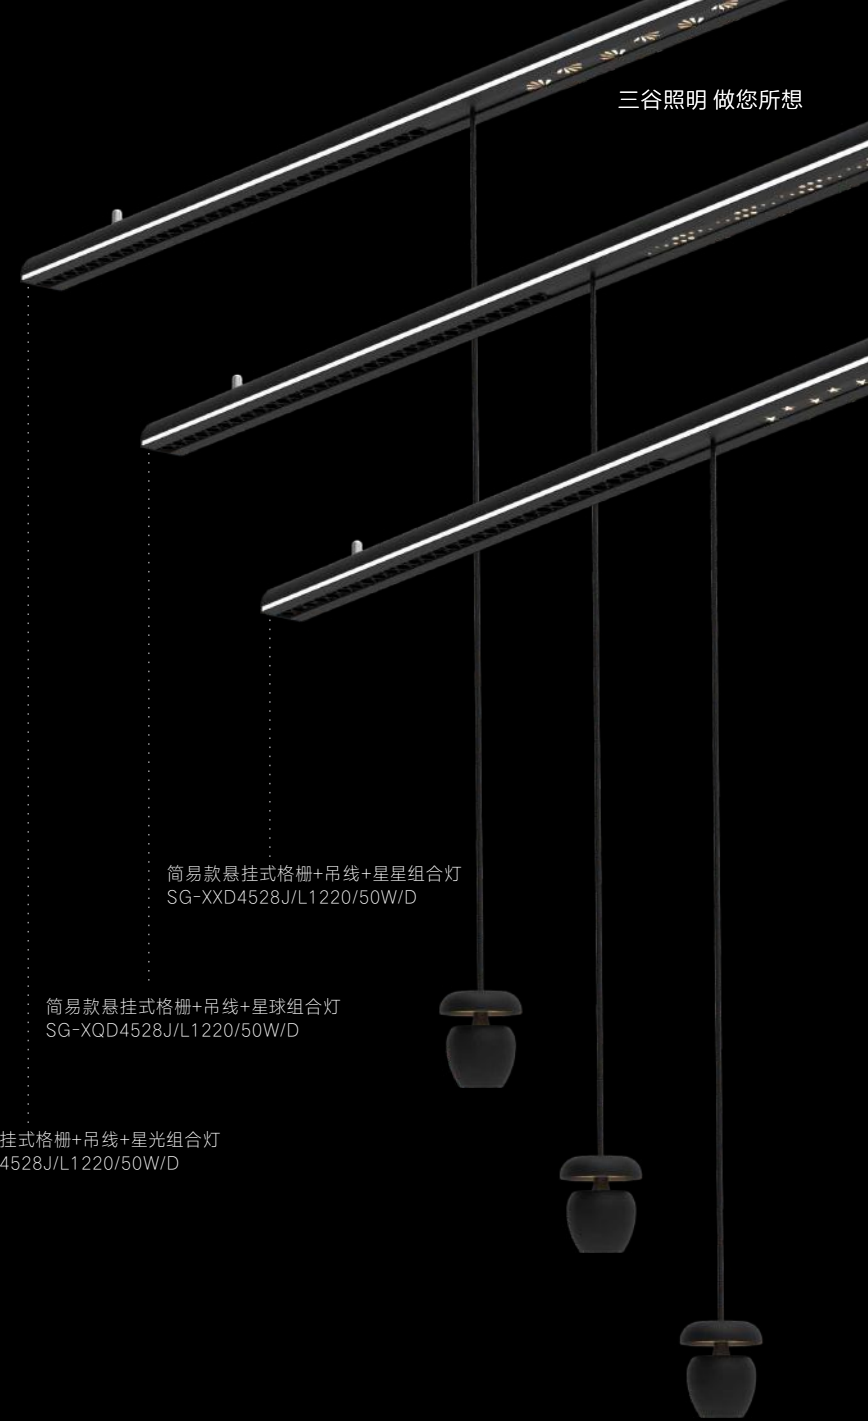

简易款悬挂式星光+格栅+星光组合灯
SG-XGD4528J/L1185/50W/A

简易款悬挂式星星+格栅+射灯+星星组合灯
SG-XXD4528J/L1185/50W/B

简易款悬挂式星球+格栅+射灯+星球组合灯
SG-XQD4528J/L1185/50W/B

简易款悬挂式星光+格栅+射灯+星光组合灯
SG-XGD4528J/L1185/50W/B

简易款悬挂式星星+吊线+星星组合灯
SG-XXD4528J/L1205/50W/C

简易款悬挂式星球+吊线+星球组合灯
SG-XQD4528J/L1205/50W/C

简易款悬挂式星光+吊线+星光组合灯
SG-XGD4528J/L1205/50W/C

简易款悬挂式格栅+吊线+星星组合灯
SG-XXD4528J/L1220/50W/D

简易款悬挂式格栅+吊线+星球组合灯
SG-XQD4528J/L1220/50W/D

简易款悬挂式格栅+吊线+星光组合灯
SG-XGD4528J/L1220/50W/D