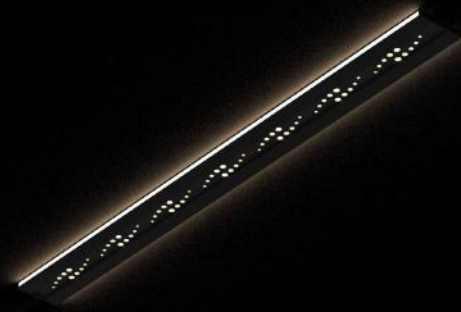

星空系列

三谷照明组合照明系统

secombin® 三谷
照明

星空系列

21型磁吸灯

星球款

星光款

星星款

21型轨道磁吸星空灯系列

氛围照明线性灯
装饰性照明孔片

星星款

SG-XXD214542/L255/12W

SG-XXD214542/L505/24W

SG-XXD214542/L1005/48W

名称：21型磁吸组合照明星空灯-星光款
 型号：SG-XGD214542/L255/12W
 规格：255*45*42mm
 颜色：砂黑色/砂白色
 光源：Osram
 材质：6063铝
 电压：DC24V
 功率：12W
 色温：2700K/3000K/4000K
 适用于21型磁吸轨道