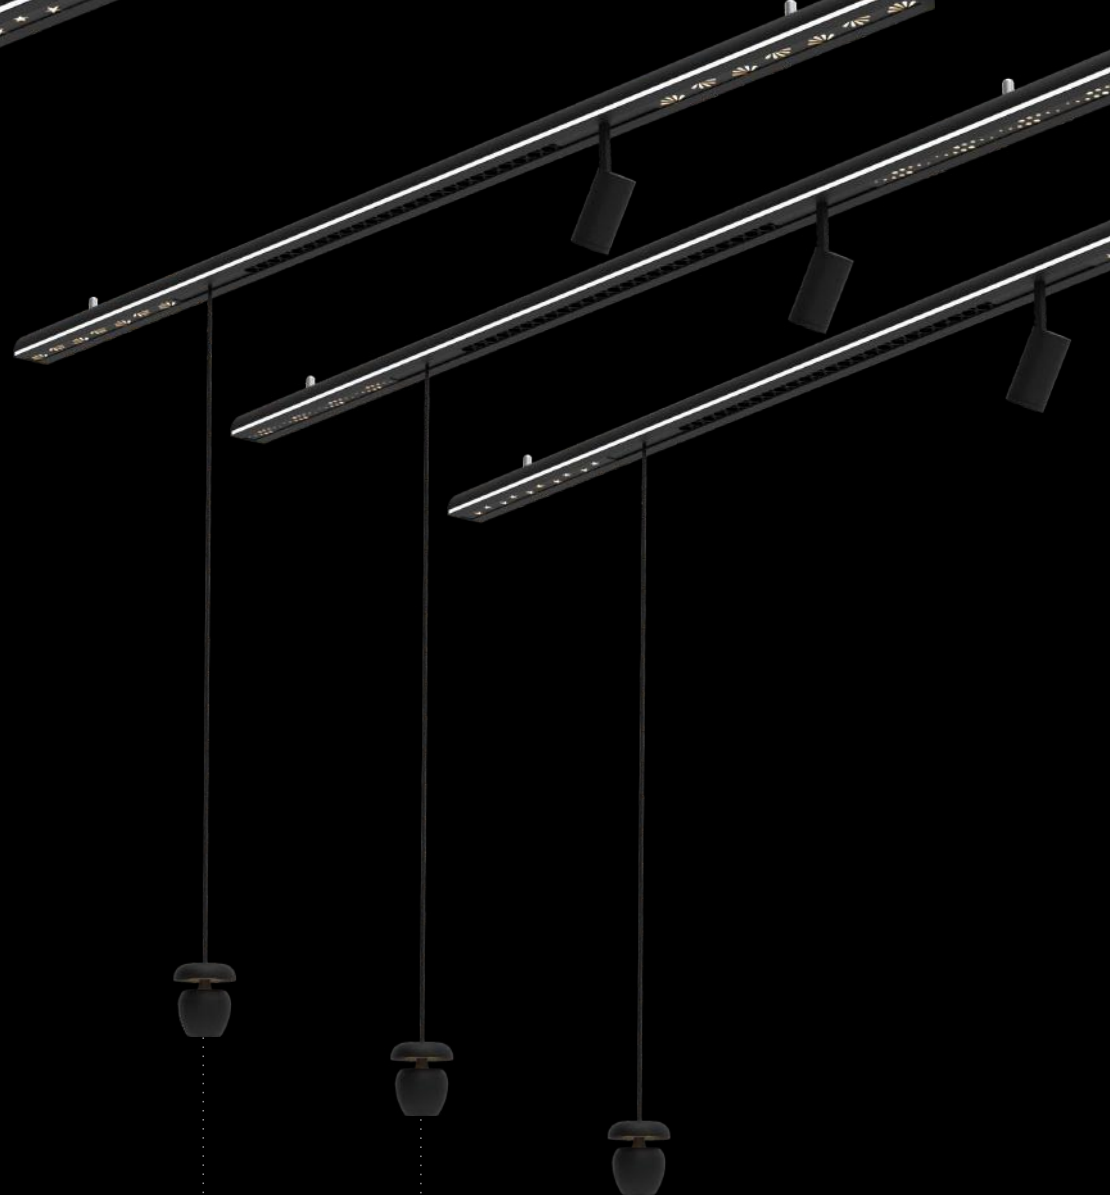

简易款悬挂式星光+格栅+星光组合灯
SG-XGD4528J/L1185/50W/A

简易款悬挂式星星+格栅+射灯+星星组合灯
SG-XXD4528J/L1185/50W/B

简易款悬挂式星球+格栅+射灯+星球组合灯
SG-XQD4528J/L1185/50W/B

简易款悬挂式星光+格栅+射灯+星光组合灯
SG-XGD4528J/L1185/50W/B

简易款悬挂式星星+吊线+星星组合灯
SG-XXD4528J/L1205/50W/C

简易款悬挂式星球+吊线+星球组合灯
SG-XQD4528J/L1205/50W/C

简易款悬挂式星光+吊线+星光组合灯
SG-XGD4528J/L1205/50W/C

简易款悬挂式格栅+吊线+星星组合灯
SG-XXD4528J/L1220/50W/D

简易款悬挂式格栅+吊线+星球组合灯
SG-XQD4528J/L1220/50W/D

简易款悬挂式格栅+吊线+星光组合灯
SG-XGD4528J/L1220/50W/D

简易款悬挂式星光+吊线+格栅+星星组合灯
SG-XXD4528J/L1185/50W/E

简易款悬挂式星球+吊线+格栅+星球组合灯
SG-XQD4528J/L1185/50W/E

简易款悬挂式星光+吊线+格栅+星光组合灯
SG-XGD4528J/L1185/50W/E

简易款悬挂式星光+吊线+格栅+射灯+星星组合灯
SG-XXD4528J/L1185/50W/F

简易款悬挂式星球+吊线+格栅+射灯+星球组合灯
SG-XQD4528J/L1185/50W/F

简易款悬挂式星光+吊线+格栅+射灯+星光组合灯
SG-XGD4528J/L1185/50W/F

简易款悬挂式星光+格栅+星光组合灯

型号：SG-XGD4528J/L1185/50W/A

规格：1185*45*28mm

颜色：砂黑色/砂白色

光源：Osram

材质：6063铝

电压：DC24V