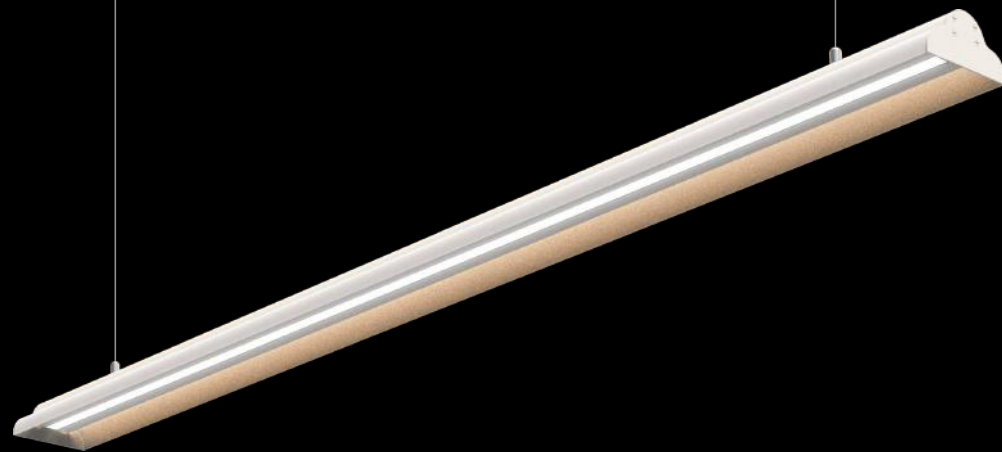

材质：6063铝

电压：DC24V

功率：150W

色温：2700K/3000K/4000K

三谷照明 做您所想

星空系列 II 简易款
Simple style II

sc combin[®] 三谷
照明

简易款悬挂式星空款格栅灯-II