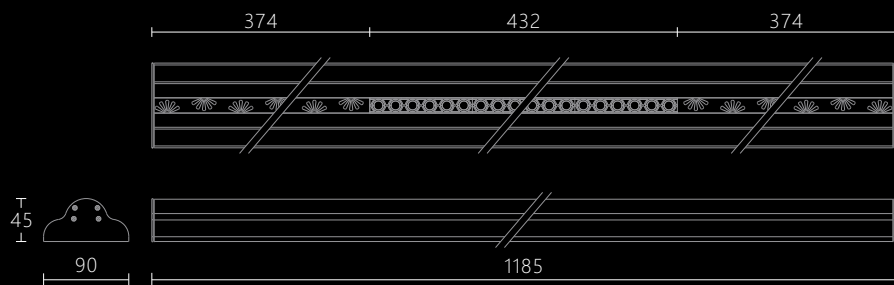

简易款悬挂式星光+格栅+星光组合灯-II

型号：SG-XGD9045J/L1185/60W/A

规格：1185*90*45mm

颜色：砂白色

光源：Osram

材质：6063铝

电压：DC24V

功率：60W

色温：2700K/3000K/4000K