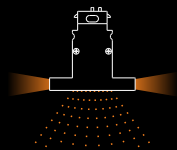

星光款
 SG-XGD214542/L505/24W

星球款
 SG-XQD214542/L505/24W

星星款
 SG-XXD214542/L505/24W

名称：21型磁吸组合照明星空灯-星星款
 型号：SG-XXD214542/L1005/48W
 规格：1005*45*42mm
 颜色：砂黑色/砂白色
 光源：Osram
 材质：6063铝
 电压：DC24V
 功率：48W
 色温：2700K/3000K/4000K
 适用于21型磁吸轨道