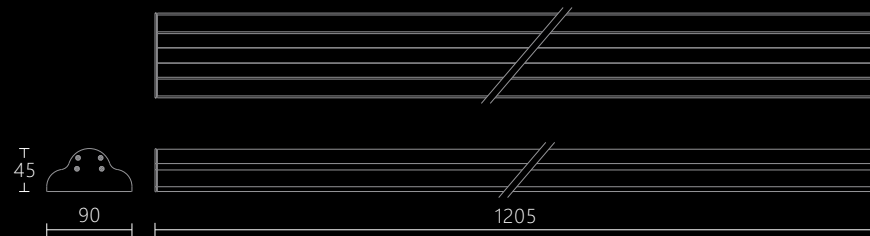

简易款悬挂式星空款格栅灯-II

型号：SG-GSD9045J/L1193/60W
规格：1193*90*45mm
颜色：砂白色
光源：Osram
材质：6063铝
电压：DC24V
功率：60W
色温：2700K/3000K/4000K

简易款悬挂式星空款平面线性灯-II

型号：SG-PMD9045J/L1205/60W
规格：1205*90*45mm
颜色：砂白色
光源：Osram
材质：6063铝
电压：DC24V
功率：60W
色温：2700K/3000K/4000K