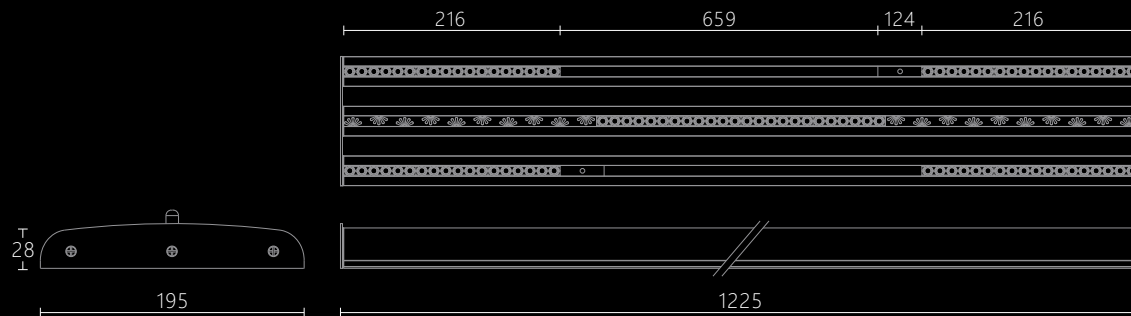

简易款悬挂式三星光组合灯

型号：SG-ZHD19528J/L1225/150W-3

规格：1225*195*28mm

颜色：砂黑色/砂白色

光源：Osram

材质：6063铝

电压：DC24V

功率：150W

色温：2700K/3000K/4000K