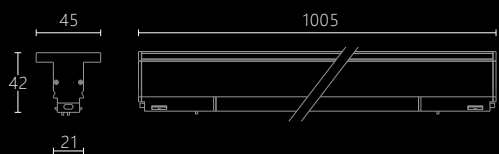

星光款
 SG-XGD214542/L505/24W

星球款
 SG-XQD214542/L505/24W

星星款
 SG-XXD214542/L505/24W

名称：21型磁吸组合照明星空灯-星星款
 型号：SG-XXD214542/L1005/48W
 规格：1005*45*42mm
 颜色：砂黑色/砂白色
 光源：Osram
 材质：6063铝
 电压：DC24V
 功率：48W
 色温：2700K/3000K/4000K
 适用于21型磁吸轨道