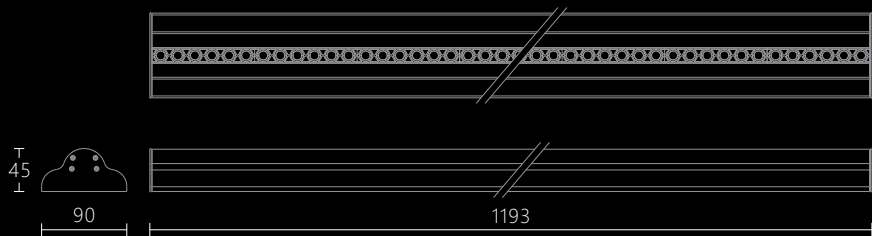

简易款悬挂式星空款格栅灯-II

型号：SG-GSD9045J/L1193/60W
规格：1193*90*45mm
颜色：砂白色
光源：Osram
材质：6063铝
电压：DC24V
功率：60W
色温：2700K/3000K/4000K

简易款悬挂式星空款平面线性灯-II

型号：SG-PMD9045J/L1205/60W
规格：1205*90*45mm
颜色：砂白色
光源：Osram
材质：6063铝
电压：DC24V
功率：60W
色温：2700K/3000K/4000K