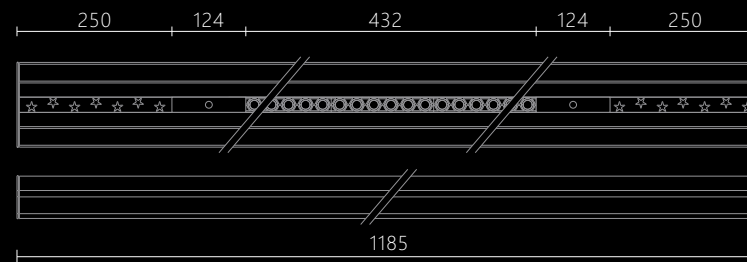

简易款悬挂式星球+吊线+格栅+射灯+星球组合灯-II

型号: SG-XXD9045J/L1185/60W/F

规格: 1185*90*45mm

颜色: 砂白色

光源: Osram

材质: 6063铝

电压: DC24V

功率: 60W

色温: 2700K/3000K/4000K