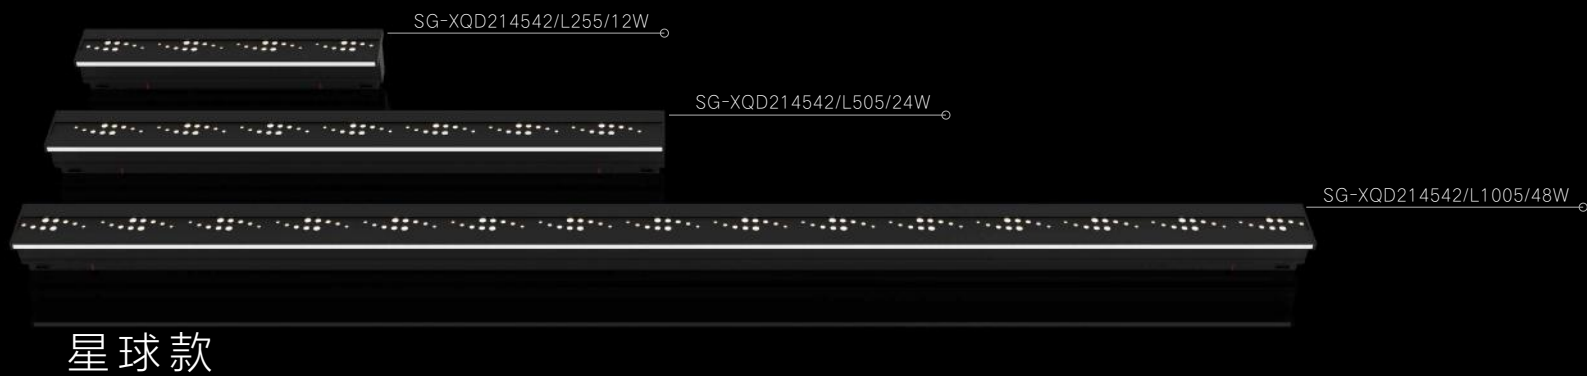

星空系列

三谷照明组合照明系统

secombin® 三谷
照明

星空系列

21型磁吸灯

星球款

星光款

星星款

21型轨道磁吸星空灯系列

氛围照明线性灯
装饰性照明孔片

星星款

SG-XXD214542/L255/12W

SG-XXD214542/L505/24W

SG-XXD214542/L1005/48W

名称：21型磁吸组合照明星空灯-星光款
 型号：SG-XGD214542/L255/12W
 规格：255*45*42mm
 颜色：砂黑色/砂白色
 光源：Osram
 材质：6063铝
 电压：DC24V
 功率：12W
 色温：2700K/3000K/4000K
 适用于21型磁吸轨道

星光款
 SG-XGD214542/L255/12W

星球款
 SG-XQD214542/L255/12W

星星款
 SG-XXD214542/L255/12W

名称：21型磁吸组合照明星空灯-星球款
 型号：SG-XQD214542/L505/24W
 规格：505*45*42mm
 颜色：砂黑色/砂白色
 光源：Osram
 材质：6063铝
 电压：DC24V
 功率：24W
 色温：2700K/3000K/4000K
 适用于21型磁吸轨道