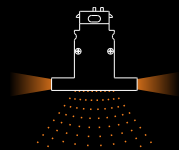

星光款
 SG-XGD214542/L255/12W

星球款
 SG-XQD214542/L255/12W

星星款
 SG-XXD214542/L255/12W

名称：21型磁吸组合照明星空灯-星球款
 型号：SG-XQD214542/L505/24W
 规格：505*45*42mm
 颜色：砂黑色/砂白色
 光源：Osram
 材质：6063铝
 电压：DC24V
 功率：24W
 色温：2700K/3000K/4000K
 适用于21型磁吸轨道