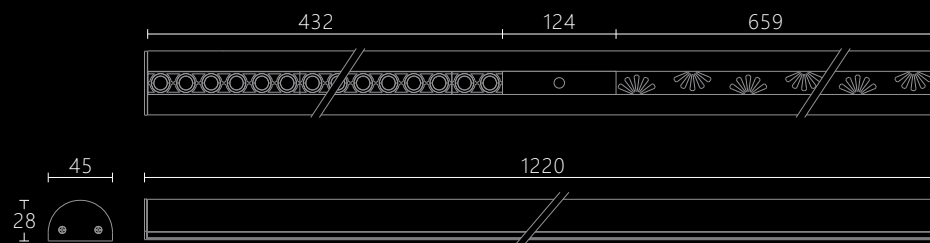

多种射灯类可选

8W以上功率的射灯需要用吊杆式安装。

简易款悬挂式星星+吊线+星星组合灯

型号：SG-XXD4528J/L1205/50W/C

规格：1205*45*28mm

颜色：砂黑色/砂白色

光源：Osram

材质：6063铝

电压：DC24V

功率：50W

色温：2700K/3000K/4000K

多种吊线灯类可选

详细参数参考吊线灯系列图册

简易款悬挂式格栅+吊线+星光组合灯

型号：SG-XGD4528J/L1220/50W/D

规格：1220*45*28mm