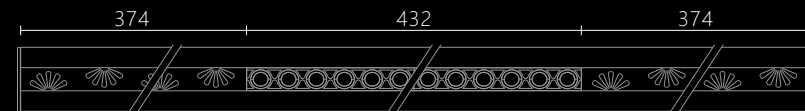

简易款悬挂式星球+吊线+格栅+射灯+星球组合灯
SG-XQD4528J/L1185/50W/F

简易款悬挂式星光+吊线+格栅+射灯+星光组合灯
SG-XGD4528J/L1185/50W/F

简易款悬挂式星光+格栅+星光组合灯

型号：SG-XGD4528J/L1185/50W/A

规格：1185*45*28mm

颜色：砂黑色/砂白色

光源：Osram

材质：6063铝

电压：DC24V

功率：50W

色温：2700K/3000K/4000K