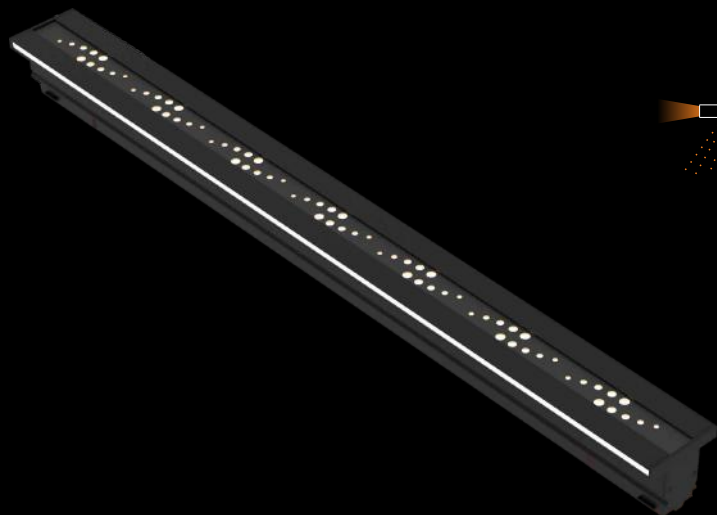

星空系列

三谷照明组合照明系统

secombin® 三谷
照明

星空系列

21型磁吸灯

星球款

星光款

星星款

21型轨道磁吸星空灯系列

氛围照明线性灯
装饰性照明孔片

星星款

SG-XXD214542/L255/12W

SG-XXD214542/L505/24W

SG-XXD214542/L1005/48W

名称：21型磁吸组合照明星空灯-星光款
 型号：SG-XGD214542/L255/12W
 规格：255*45*42mm
 颜色：砂黑色/砂白色
 光源：Osram
 材质：6063铝
 电压：DC24V
 功率：12W
 色温：2700K/3000K/4000K
 适用于21型磁吸轨道

星光款
 SG-XGD214542/L255/12W

星球款
 SG-XQD214542/L255/12W

星星款
 SG-XXD214542/L255/12W

名称：21型磁吸组合照明星空灯-星球款
 型号：SG-XQD214542/L505/24W
 规格：505*45*42mm
 颜色：砂黑色/砂白色
 光源：Osram
 材质：6063铝
 电压：DC24V
 功率：24W
 色温：2700K/3000K/4000K
 适用于21型磁吸轨道

星光款
 SG-XGD214542/L505/24W

星球款
 SG-XQD214542/L505/24W

星星款
 SG-XXD214542/L505/24W

名称：21型磁吸组合照明星空灯-星星款
 型号：SG-XXD214542/L1005/48W
 规格：1005*45*42mm
 颜色：砂黑色/砂白色
 光源：Osram
 材质：6063铝
 电压：DC24V
 功率：48W
 色温：2700K/3000K/4000K
 适用于21型磁吸轨道