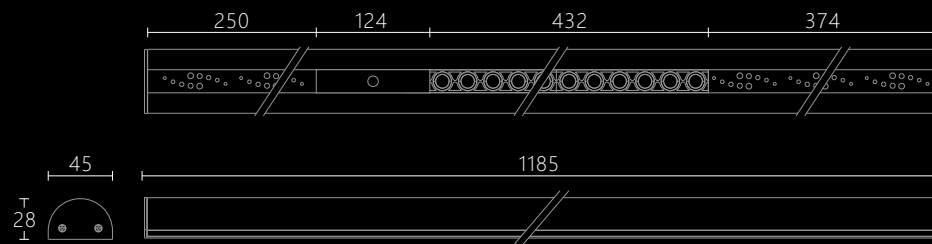

简易款悬挂式星球+吊线+格栅+星球组合灯

型号：SG-XQD4528J/L1185/50W/E
规格：1185*45*28mm
颜色：砂黑色/砂白色
光源：Osram
材质：6063铝
电压：DC24V
功率：50W
色温：2700K/3000K/4000K

多种吊线灯类可选

详细参数参考吊线灯系列图册