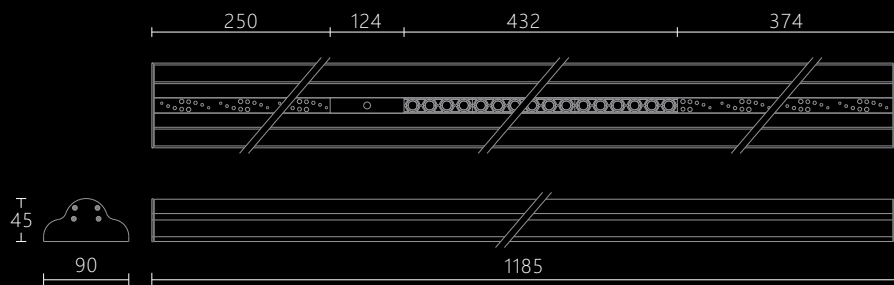

材质：6063铝

电压：DC24V

功率：60W

色温：2700K/3000K/4000K

简易款悬挂式星星+射灯+格栅+星星组合灯-II
SG-XXD9045J/L1185/60W/B

简易款悬挂式星球+射灯+格栅+星球组合灯-II
SG-XQD9045J/L1185/60W/B

简易款悬挂式星光+射灯+格栅+星光组合灯-II
SG-XGD9045J/L1185/60W/B

简易款悬挂式星球+射灯+格栅+星球组合灯-II