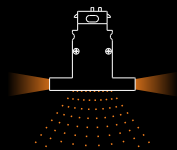

21型轨道磁吸星空灯系列

氛围照明线性灯
装饰性照明孔片

星星款

SG-XXD214542/L255/12W

SG-XXD214542/L505/24W

SG-XXD214542/L1005/48W

名称：21型磁吸组合照明星空灯-星光款
 型号：SG-XGD214542/L255/12W
 规格：255*45*42mm
 颜色：砂黑色/砂白色
 光源：Osram
 材质：6063铝
 电压：DC24V
 功率：12W
 色温：2700K/3000K/4000K
 适用于21型磁吸轨道