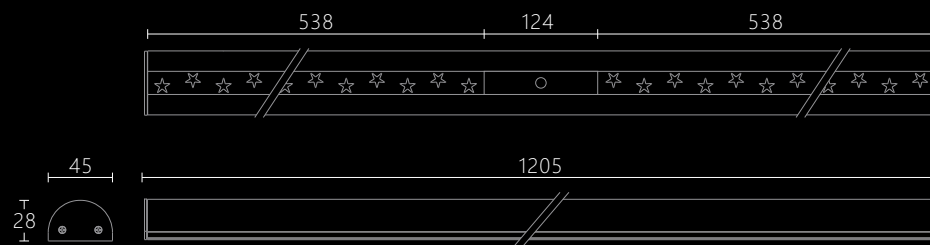

功率：50W

色温：2700K/3000K/4000K

可选择造型孔片

星光款

星球款

星星款

简易款悬挂式星球格栅+射灯+星球组合灯

型号: SG-XQD4528J/L1185/50W/B
 规格: 1185*45*28mm
 颜色: 砂黑色/砂白色
 光源: Osram
 材质: 6063铝
 电压: DC24V
 功率: 50W
 色温: 2700K/3000K/4000K

多种射灯类可选

8W以上功率的射灯需要用吊杆式安装。

简易款悬挂式星星+吊线+星星组合灯

型号：SG-XXD4528J/L1205/50W/C

规格：1205*45*28mm

颜色：砂黑色/砂白色

光源：Osram

材质：6063铝