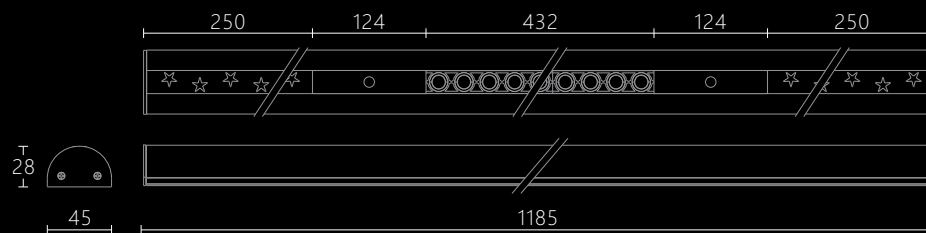

简易款悬挂式星球+吊线+格栅+星球组合灯

型号：SG-XQD4528J/L1185/50W/E
 规格：1185*45*28mm
 颜色：砂黑色/砂白色
 光源：Osram
 材质：6063铝
 电压：DC24V
 功率：50W
 色温：2700K/3000K/4000K

多种吊线灯类可选

详细参数参考吊线灯系列图册

简易款悬挂式星星+吊线+格栅+射灯+星星组合灯

型号: SG-XXD4528J/L1185/50W/F