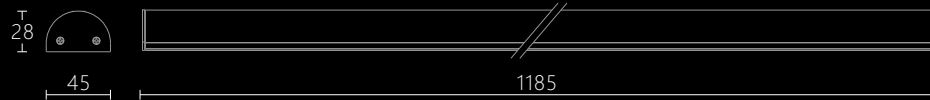

简易款悬挂式星光+格栅+星光组合灯

型号：SG-XGD4528J/L1185/50W/A

规格：1185*45*28mm

颜色：砂黑色/砂白色

光源：Osram

材质：6063铝

电压：DC24V

功率：50W

色温：2700K/3000K/4000K