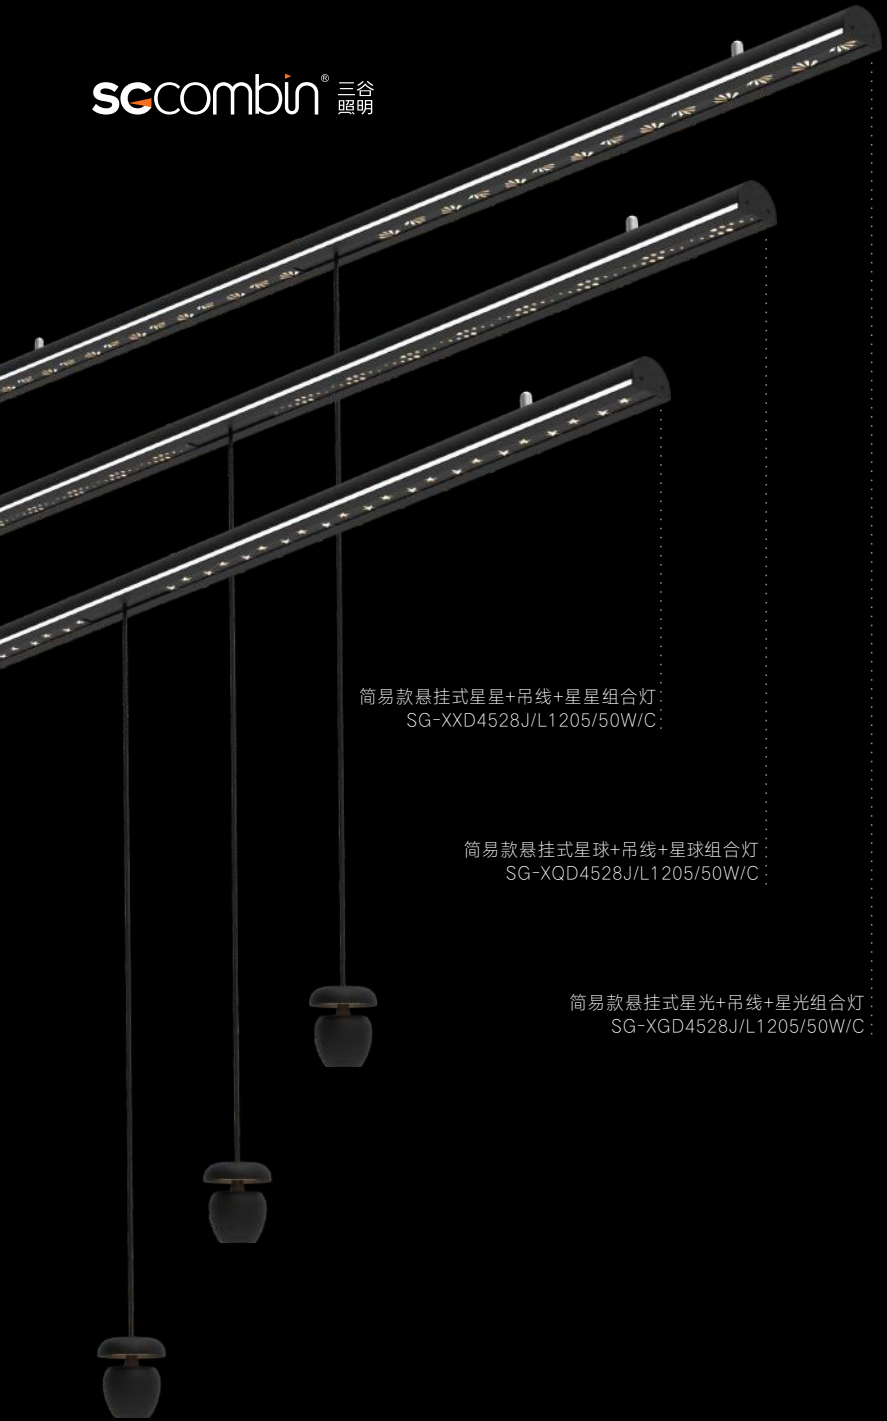

星光款
 SG-XGD214542/L1005/48W

星球款
 SG-XQD214542/L1005/48W

星星款
 SG-XXD214542/L1005/48W

sccombin® 三谷
照明

S 星空系列
简易款 A
imple style

简易款悬挂式星星+格栅+星星组合灯
SG-XXD4528J/L1185/50W/A

简易款悬挂式星球+格栅+星球组合灯
SG-XQD4528J/L1185/50W/A

简易款悬挂式星光+格栅+星光组合灯
SG-XGD4528J/L1185/50W/A

简易款悬挂式星星+格栅+射灯+星星组合灯
SG-XXD4528J/L1185/50W/B

简易款悬挂式星球+格栅+射灯+星球组合灯
SG-XQD4528J/L1185/50W/B

简易款悬挂式星光+格栅+射灯+星光组合灯
SG-XGD4528J/L1185/50W/B

简易款悬挂式星星+吊线+星星组合灯
SG-XXD4528J/L1205/50W/C