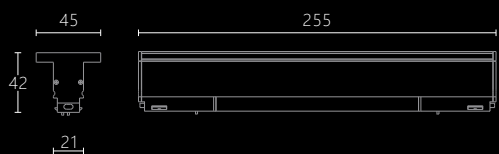

21型轨道磁吸星空灯系列

氛围照明线性灯
装饰性照明孔片

星星款

SG-XXD214542/L255/12W

SG-XXD214542/L505/24W

SG-XXD214542/L1005/48W

名称：21型磁吸组合照明星空灯-星光款
 型号：SG-XGD214542/L255/12W
 规格：255*45*42mm
 颜色：砂黑色/砂白色
 光源：Osram
 材质：6063铝
 电压：DC24V
 功率：12W
 色温：2700K/3000K/4000K
 适用于21型磁吸轨道