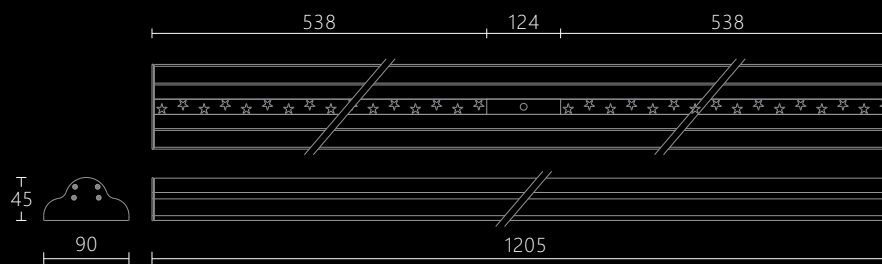

多种射灯类可选

8W以上功率的射灯需要用吊杆式安装。

简易款悬挂式星星+吊线+星星组合灯-II
SG-XXD9045J/L1205/60W/C

简易款悬挂式星球+吊线+星球组合灯-II
SG-XQD9045J/L1205/60W/C

简易款悬挂式星光+吊线+星光组合灯-II
SG-XGD9045J/L1205/60W/C

多种吊线灯类可选

详细参数参考吊线灯系列图册

简易款悬挂式星星+吊线+星星组合灯-II