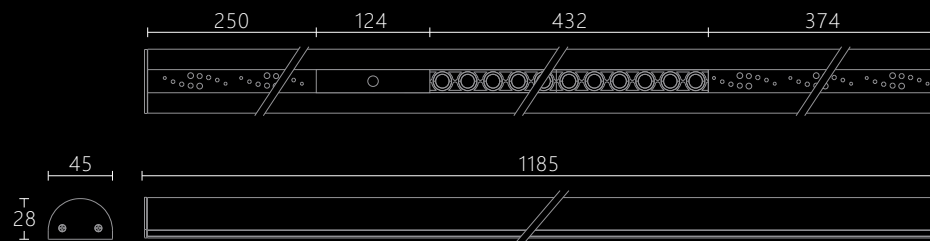

功率：50W

色温：2700K/3000K/4000K

可选择造型孔片

星光款

星球款

星星款

简易款悬挂式星球格栅+射灯+星球组合灯

型号: SG-XQD4528J/L1185/50W/B
 规格: 1185*45*28mm
 颜色: 砂黑色/砂白色
 光源: Osram
 材质: 6063铝
 电压: DC24V
 功率: 50W
 色温: 2700K/3000K/4000K

多种射灯类可选

8W以上功率的射灯需要用吊杆式安装。

简易款悬挂式星星+吊线+星星组合灯

型号：SG-XXD4528J/L1205/50W/C

规格：1205*45*28mm

颜色：砂黑色/砂白色

光源：Osram

材质：6063铝