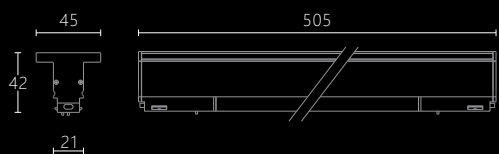

星光款
 SG-XGD214542/L255/12W

星球款
 SG-XQD214542/L255/12W

星星款
 SG-XXD214542/L255/12W

名称：21型磁吸组合照明星空灯-星球款
 型号：SG-XQD214542/L505/24W
 规格：505*45*42mm
 颜色：砂黑色/砂白色
 光源：Osram
 材质：6063铝
 电压：DC24V
 功率：24W
 色温：2700K/3000K/4000K
 适用于21型磁吸轨道