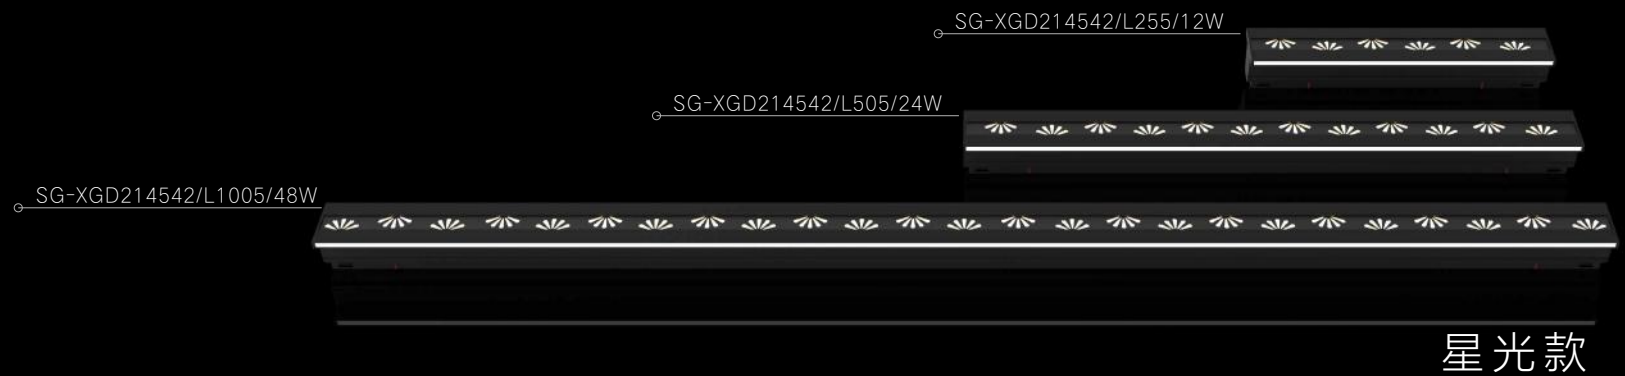

星空系列

三谷照明组合照明系统

secombin® 三谷
照明

星空系列

21型磁吸灯

星球款

星光款

星星款

21型轨道磁吸星空灯系列

氛围照明线性灯
装饰性照明孔片

星星款

SG-XXD214542/L255/12W

SG-XXD214542/L505/24W

SG-XXD214542/L1005/48W

名称：21型磁吸组合照明星空灯-星光款
 型号：SG-XGD214542/L255/12W
 规格：255*45*42mm
 颜色：砂黑色/砂白色
 光源：Osram
 材质：6063铝
 电压：DC24V
 功率：12W
 色温：2700K/3000K/4000K
 适用于21型磁吸轨道