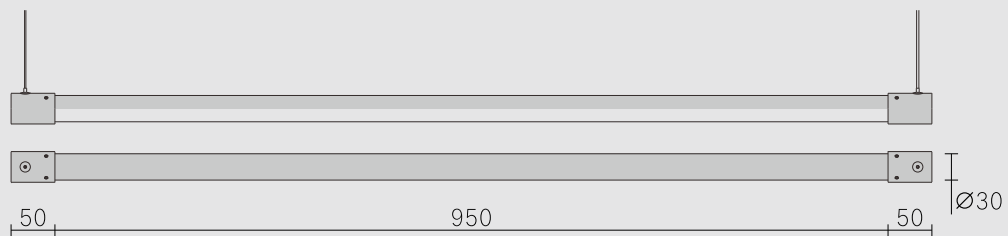

双色亚克力发光管

三谷照明 - 360° 发光亚克力管照明系列

Ø30mm双色亚克力发光管

产品型号：SG-YG30D/L1050/15W/S
产品尺寸：Ø30*L1050mm
产品长度：max6米
材 质：亚克力+改性硅胶
外观颜色：黑白色
安装方式：悬挂式
光 源：飞利浦2835
电 压：DC24V
功 率：15W/M
光 束 角：180°
C R I：≥90
色 温：3000K/4000K/6000K/R/G/B

combin®
三谷组合

外观简约。
发光均匀，柔和，无点光。
灯体黑白双色一体成型。

广东三谷照明科技有限公司

Guangdong Sangu Lighting Technology Co., Ltd

服务热线：0760-88752042

招商热线：13346496970 13425587944

地址：广东省中山市横栏镇茂辉工业区富横西路金盛工业园B栋