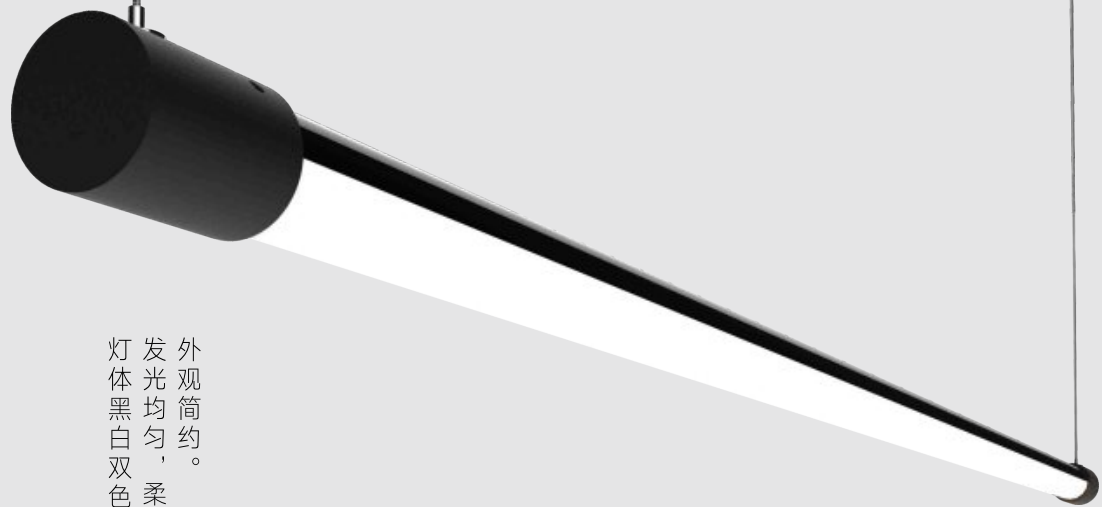

双色亚克力发光管

三谷照明 - 360° 发光亚克力管照明系列

Ø30mm双色亚克力发光管

产品型号：SG-YG30D/L1050/15W/S
产品尺寸：Ø30*L1050mm
产品长度：max6米
材 质：亚克力+改性硅胶
外观颜色：黑白色
安装方式：悬挂式
光 源：飞利浦2835
电 压：DC24V
功 率：15W/M
光 束 角：180°
C R I：≥90
色 温：3000K/4000K/6000K/R/G/B

combin®
三谷组合

外观简约。
发光均匀，柔和，无点光。
灯体黑白双色一体成型。

广东三谷照明科技有限公司

Guangdong Sangu Lighting Technology Co., Ltd

服务热线：0760-88752042

招商热线：13346496970 13425587944

地址：广东省中山市横栏镇茂辉工业区富横西路金盛工业园B栋