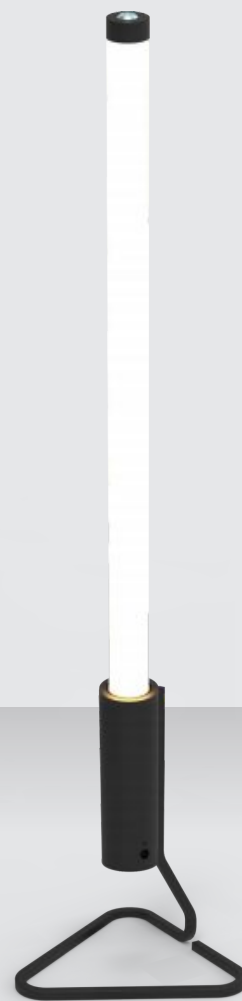

30%

360°发光-剑影系列落地灯

产品型号：SG-LDD300260/800/8W

产品尺寸：300*260*H800mm

材 质：亚克力+气象硅胶

功 率：8W

电池容量：2100ma

续航时长：280分钟

外观颜色：黑白色

电 压：AC220V

光 源：飞利浦

光 束 角：360°

CRI：≥90

调 光：支持调光

色 温：3000K/3500K/4000K

R/G/B/RGB

可选充电底座

300x260mm

245x220mm

250x250mm

Ø250mm

F 剑影系列 floor lamp

温馨提示

充电时关闭灯具，充电速度更快（2.5小时可充满），
充满电后充电器上指示灯会由红灯转为绿灯；
若亮灯情况下，则一直为红灯（包括满电状态）。

360°发光-剑影系列落地灯

产品型号：SG-LDD245220/1000/12W

产品尺寸：245*220*H1000mm

材 质：亚克力+气象硅胶

功 率：12W

电池容量：2100ma

续航时长：200分钟

外观颜色：黑白色