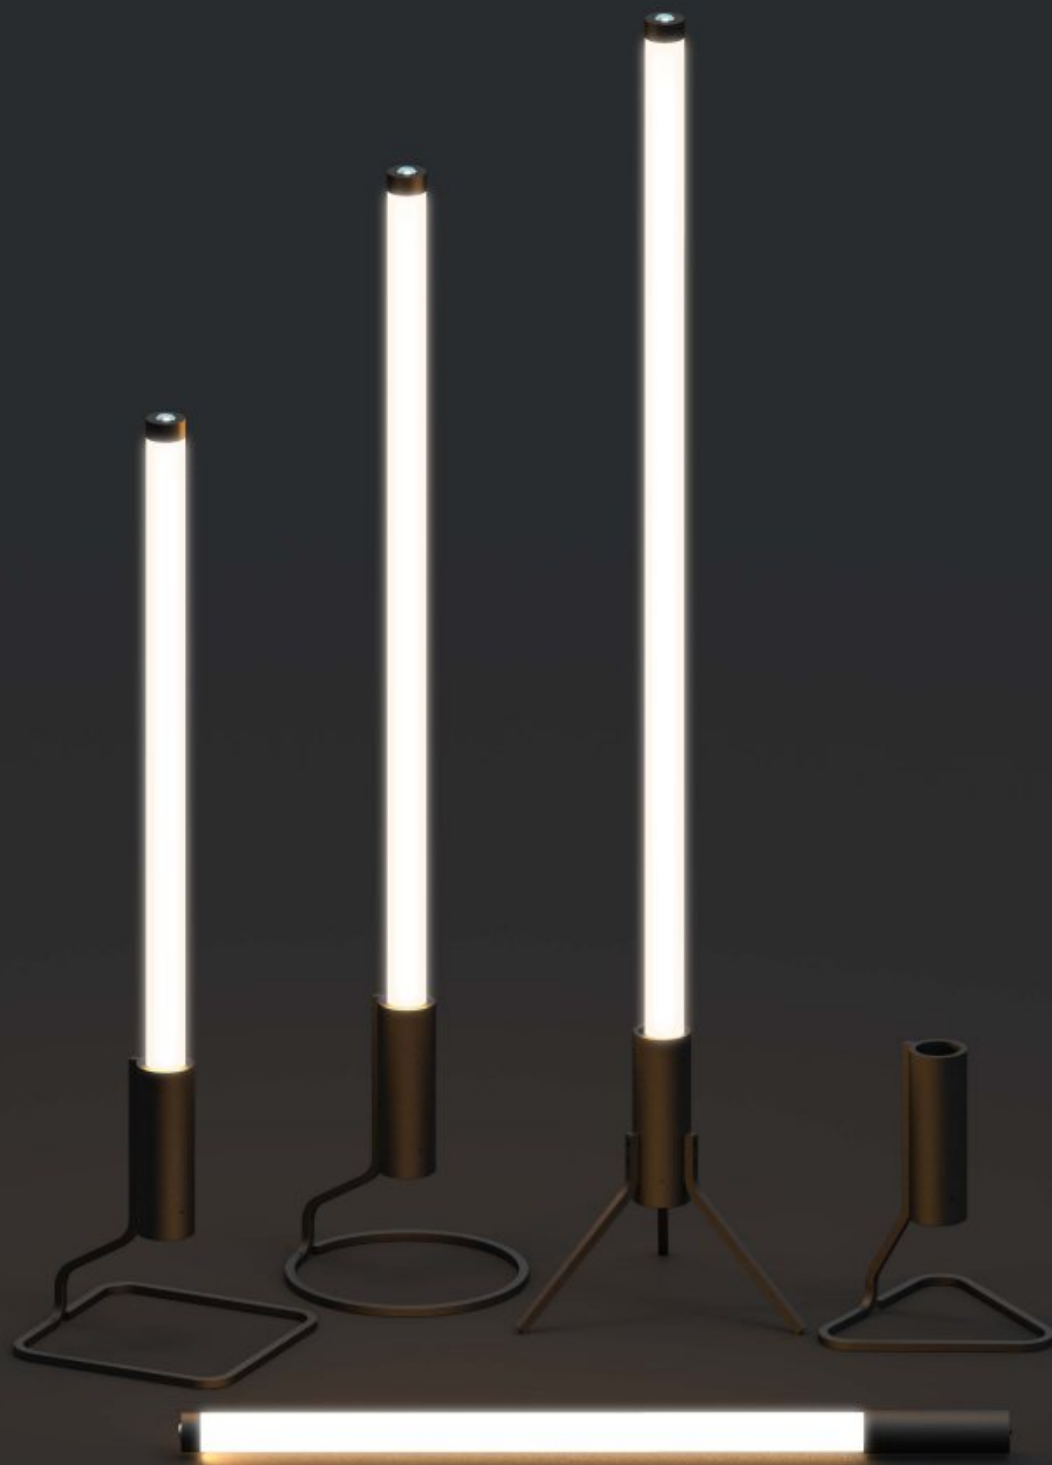

剑影系列

三谷照明-360°发光线性照明系列
落地灯

贴心陪伴

适合多种场景，放在一切你需要的地方

充电、分体式

无级调光

光线柔和

360° 发光

触控开关，使用简单

无声音/不惊扰/轻触亮/长按调

灯具开关

轻触一下开/关
长按调光

调光范围 30%~100%无级调光

100%

70%

50%

30%

360°发光-剑影系列落地灯

产品型号：SG-LDD300260/800/8W

产品尺寸：300*260*H800mm

材 质：亚克力+气象硅胶

功 率：8W

电池容量：2100ma

续航时长：280分钟

360°发光-剑影系列落地灯

产品型号：SG-LDD245220/1000/12W

产品尺寸：245*220*H1000mm

材 质：亚克力+气象硅胶

功 率：12W

电池容量：2100ma

续航时长：200分钟

外观颜色：黑白色