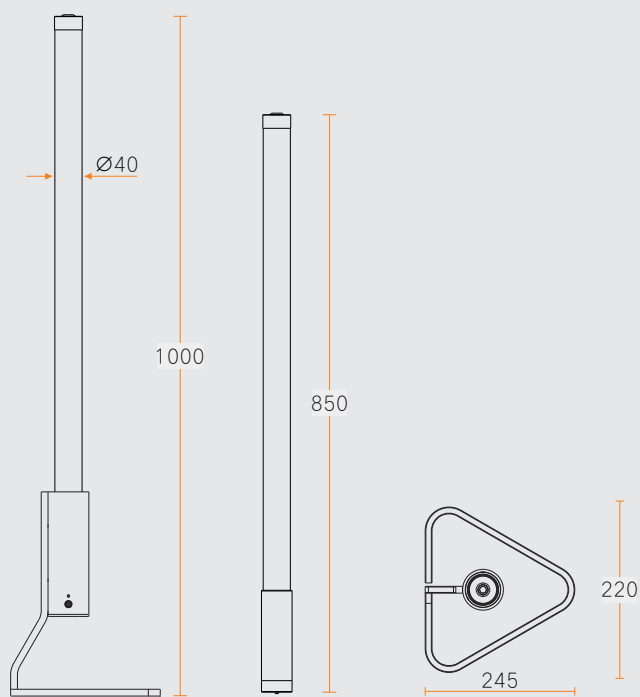

30%

360°发光-剑影系列落地灯

产品型号：SG-LDD300260/800/8W

产品尺寸：300*260*H800mm

材 质：亚克力+气象硅胶

功 率：8W

电池容量：2100ma

续航时长：280分钟

可选充电底座

300x260mm

245x220mm

250x250mm

Ø250mm

F 剑影系列 floor lamp

温馨提示

充电时关闭灯具，充电速度更快（2.5小时可充满），
充满电后充电器上指示灯会由红灯转为绿灯；
若亮灯情况下，则一直为红灯（包括满电状态）。

360°发光-剑影系列落地灯

产品型号：SG-LDD245220/1000/12W

产品尺寸：245*220*H1000mm

材 质：亚克力+气象硅胶

功 率：12W

电池容量：2100ma

续航时长：200分钟

外观颜色：黑白色