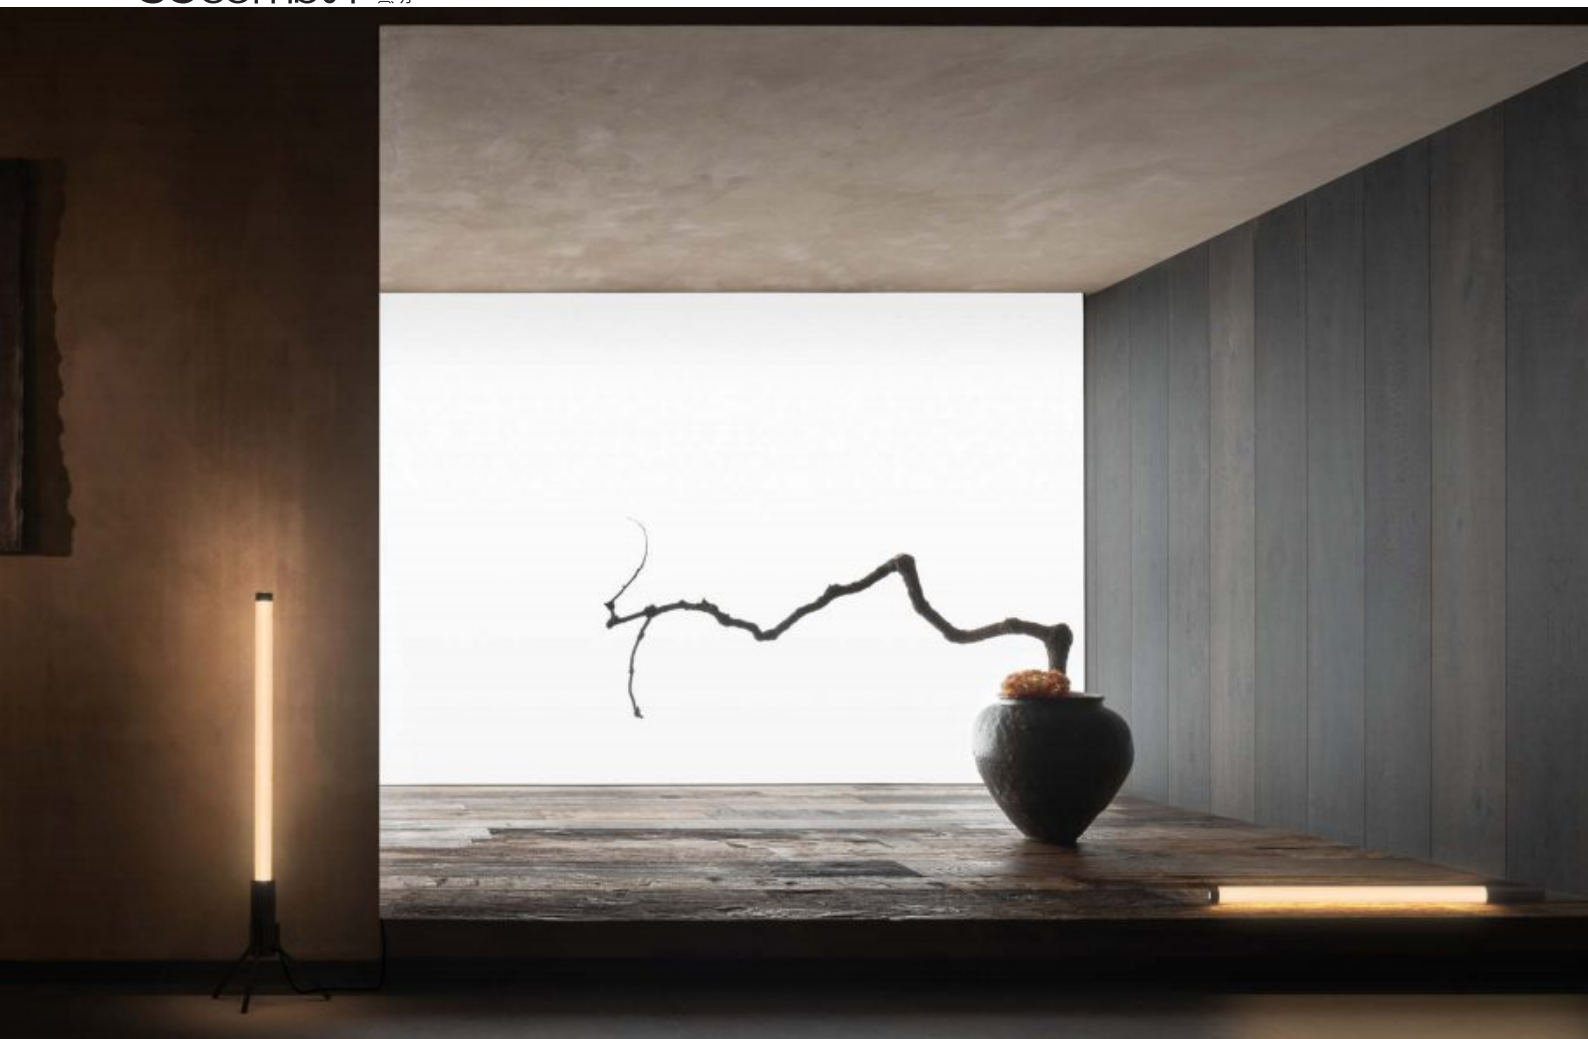

▲ 家居·客厅

◀ 家居·书房

F 剑影系列
floor lamp

▲ 简约·轻奢