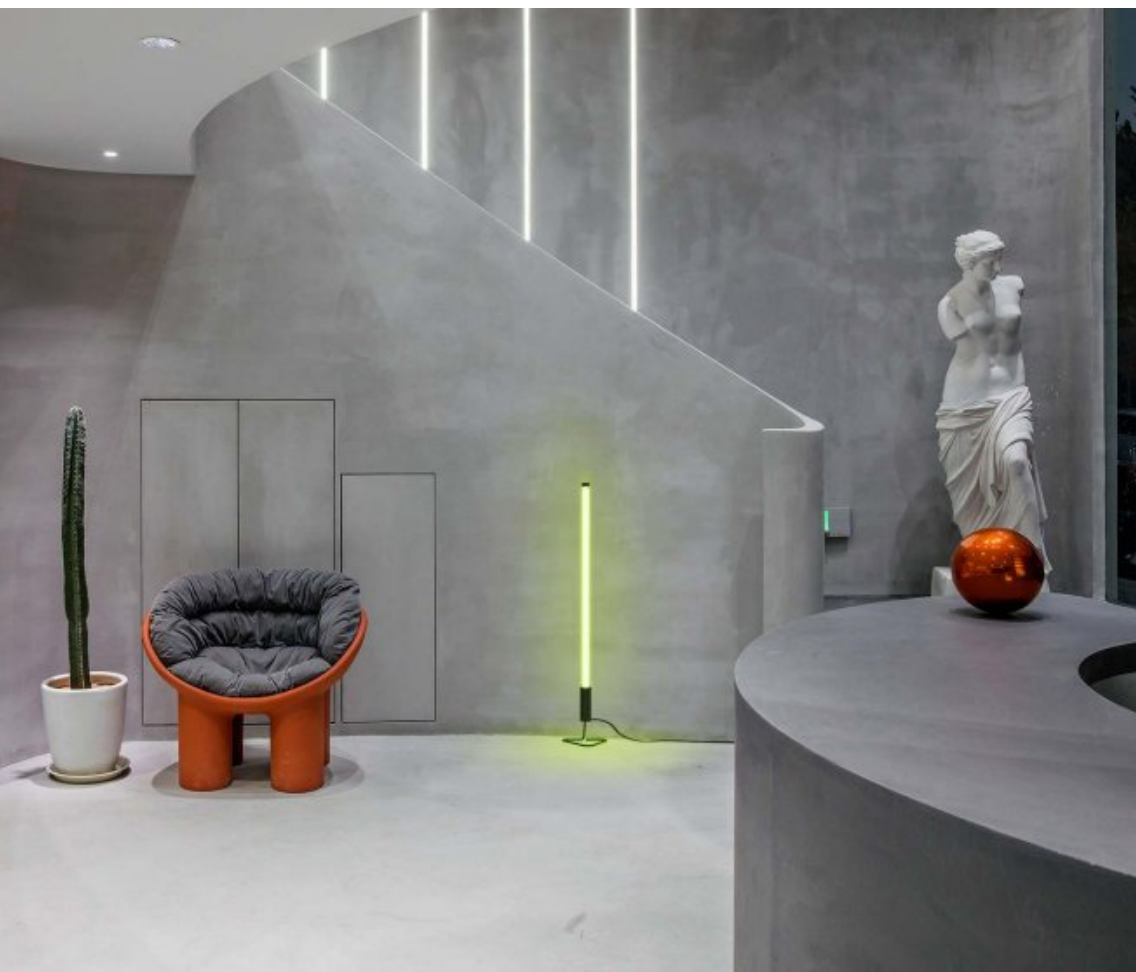

剑影系列

三谷照明-360°发光线性照明系列
落地灯

贴心陪伴

适合多种场景，放在一切你需要的地方

充电、分体式

无级调光

光线柔和

360° 发光

30%

360°发光-剑影系列落地灯

产品型号：SG-LDD300260/800/8W

产品尺寸：300*260*H800mm

材 质：亚克力+气象硅胶

功 率：8W

电池容量：2100ma

续航时长：280分钟

灯具内置灯具电源，
拔出灯具，自由携带移动；
放回底座即可充电。

▲家居·客厅

▼家居·卧室

▲ 商业·办公
Business & office

▲ 商业·展厅

Business
& Exhibition hall

sc combin[®] 三谷
照明

广东三谷照明科技有限公司