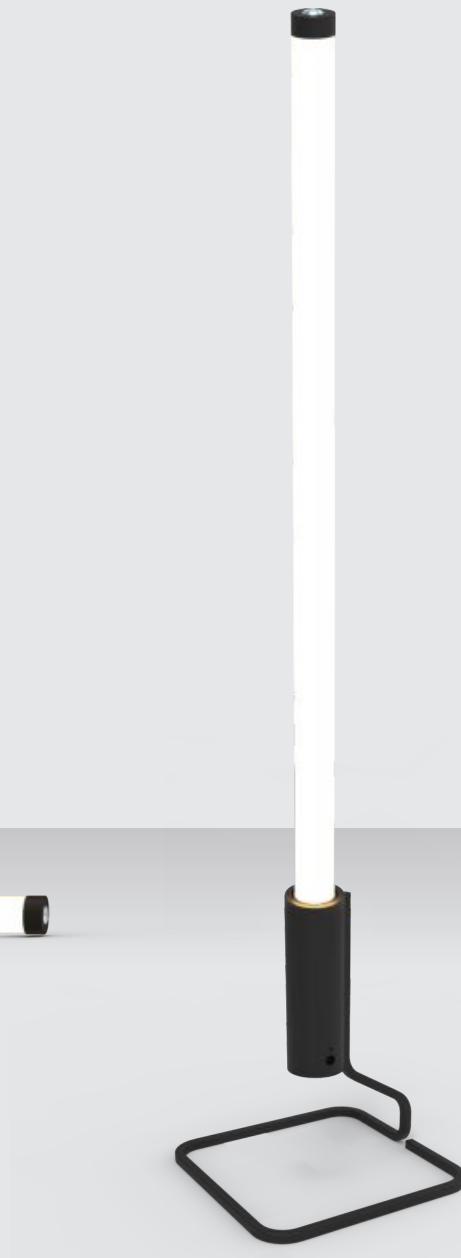

30%

360°发光-剑影系列落地灯

产品型号：SG-LDD300260/800/8W

产品尺寸：300*260*H800mm

材 质：亚克力+气象硅胶

功 率：8W

电池容量：2100ma

续航时长：280分钟

360°发光-剑影系列落地灯

产品型号：SG-LDD245220/1000/12W

产品尺寸：245*220*H1000mm

材 质：亚克力+气象硅胶

功 率：12W

电池容量：2100ma

续航时长：200分钟

外观颜色：黑白色

300x260mm

245x220mm

250x250mm

Ø250mm

不仅仅是一盏落地灯，
还可以是您的移动应急灯，
也可以是您手中的玩具。

Not just a floor lamp,
It can also be your mobile emergency light,
The toy in your hand.

商业·餐饮 ▲

360°发光-剑影系列落地灯

产品型号: SG-LDD250250/1200/16W

产品尺寸: 250*250*H1200mm

材 质: 亚克力+气象硅胶

功 率: 16W

电池容量: 2100ma

续航时长: 160分钟

外观颜色: 黑白色

电 压: AC220V