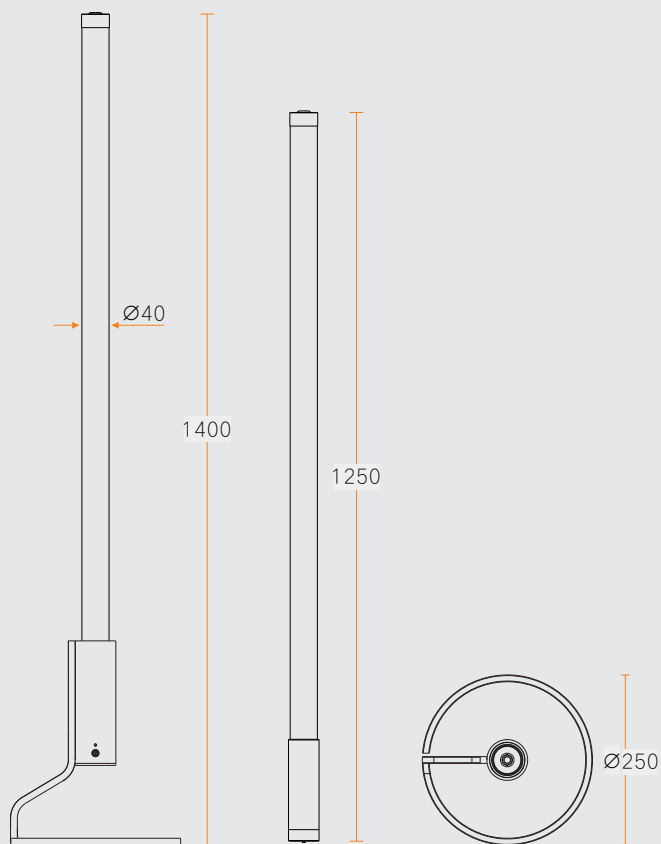

30%

360°发光-剑影系列落地灯

产品型号：SG-LDD300260/800/8W

产品尺寸：300*260*H800mm

材 质：亚克力+气象硅胶

功 率：8W

电池容量：2100ma

续航时长：280分钟

360°发光-剑影系列落地灯

产品型号：SG-LDD245220/1000/12W

产品尺寸：245*220*H1000mm

材 质：亚克力+气象硅胶

功 率：12W

电池容量：2100ma

续航时长：200分钟

外观颜色：黑白色

245x220mm

250x250mm

Ø250mm

商业 · 餐饮

Business & Restaurant

发光柔和
适合烘托氛围，
也能作为辅助照明

Soft glow
Suitable for setting off the atmosphere,
It can also be used as auxiliary lighting

360°发光-剑影系列落地灯

产品型号: SG-LDD250/1400/18W

产品尺寸: Ø250*H1400mm

材 质: 亚克力+气象硅胶

功 率: 18W

电池容量: 2100ma

续航时长: 140分钟

外观颜色: 黑白色

电 压: AC220V