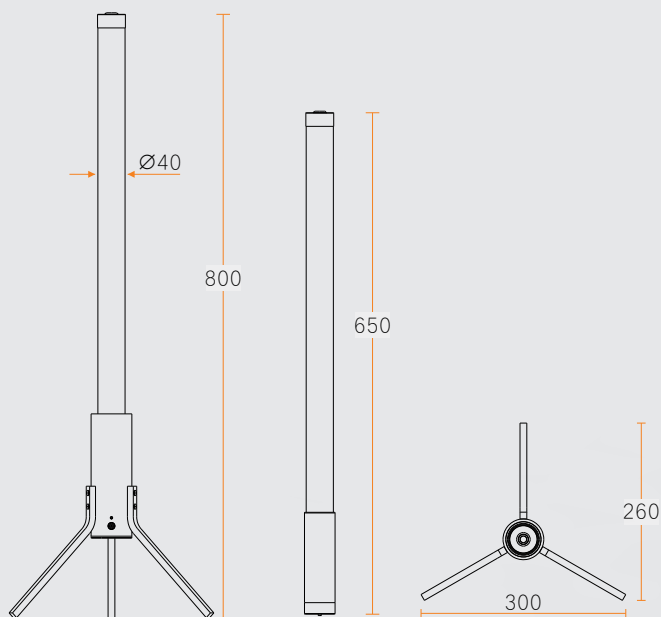

30%

360°发光-剑影系列落地灯

产品型号：SG-LDD300260/800/8W

产品尺寸：300*260*H800mm

材 质：亚克力+气象硅胶

功 率：8W

电池容量：2100ma

续航时长：280分钟

360°发光-剑影系列落地灯

产品型号：SG-LDD245220/1000/12W

产品尺寸：245*220*H1000mm

材 质：亚克力+气象硅胶

功 率：12W

电池容量：2100ma

续航时长：200分钟

外观颜色：黑白色