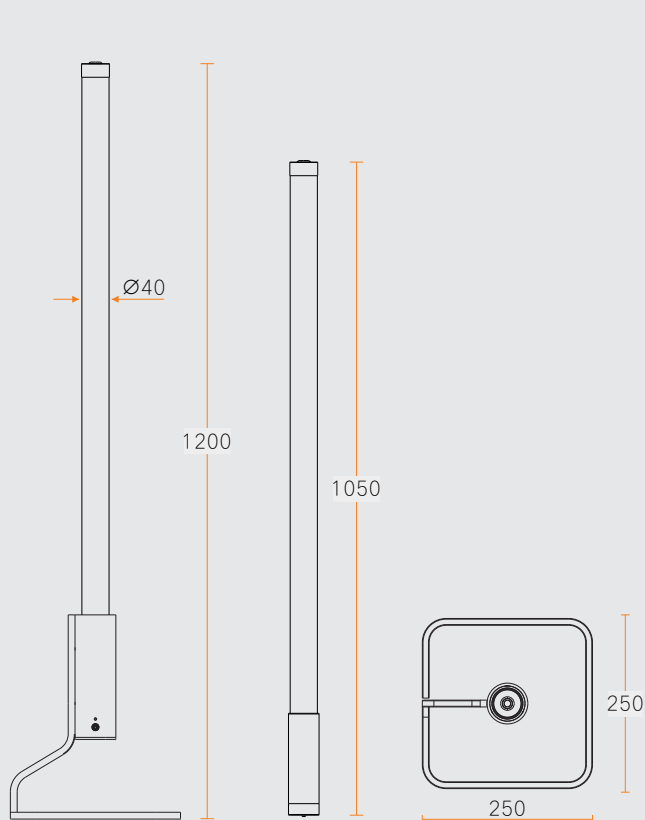

30%

360°发光-剑影系列落地灯

产品型号：SG-LDD300260/800/8W

产品尺寸：300*260*H800mm

材 质：亚克力+气象硅胶

功 率：8W

电池容量：2100ma

续航时长：280分钟

360°发光-剑影系列落地灯

产品型号：SG-LDD245220/1000/12W

产品尺寸：245*220*H1000mm

材 质：亚克力+气象硅胶

功 率：12W

电池容量：2100ma

续航时长：200分钟

外观颜色：黑白色

300x260mm

245x220mm

250x250mm

Ø250mm

不仅仅是一盏落地灯，
还可以是您的移动应急灯，
也可以是您手中的玩具。

Not just a floor lamp,
It can also be your mobile emergency light,
The toy in your hand.

商业·餐饮 ▲

360°发光-剑影系列落地灯

产品型号: SG-LDD250250/1200/16W

产品尺寸: 250*250*H1200mm

材 质: 亚克力+气象硅胶

功 率: 16W

电池容量: 2100ma

续航时长: 160分钟

外观颜色: 黑白色

电 压: AC220V