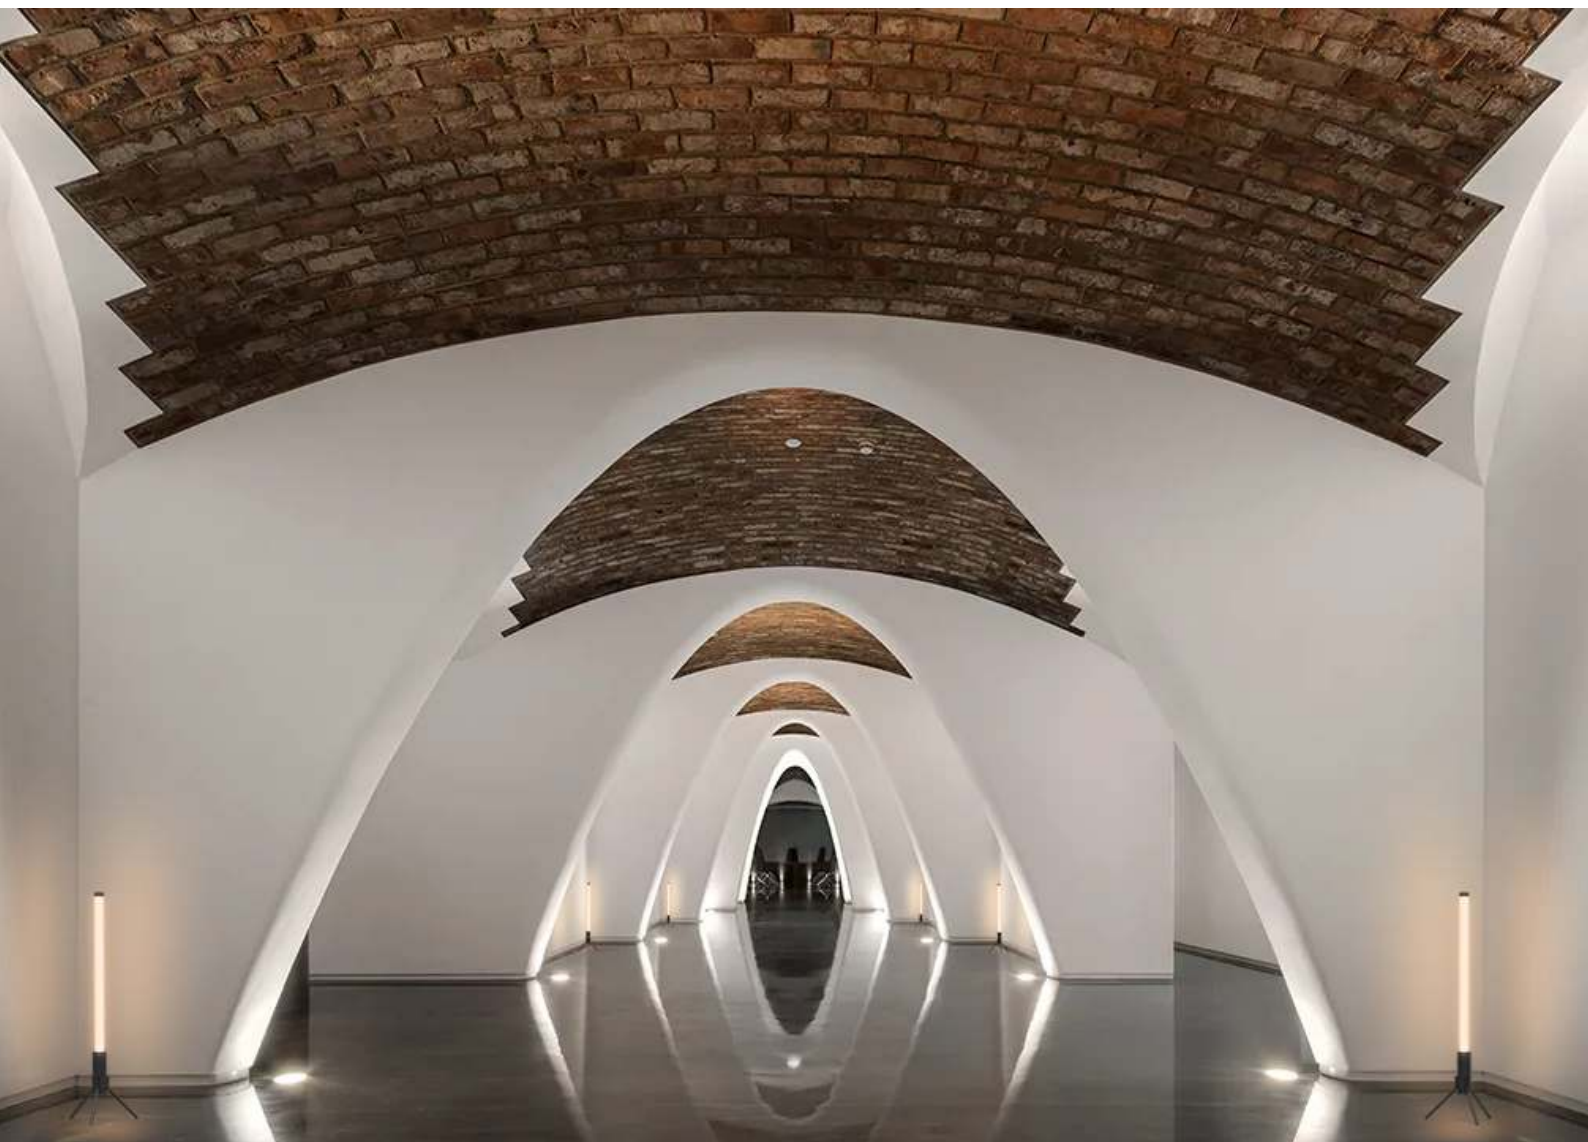

F 剑影系列 floor lamp

温馨提示

充电时关闭灯具，充电速度更快（2.5小时可充满），
充满电后充电器上指示灯会由红灯转为绿灯；
若亮灯情况下，则一直为红灯（包括满电状态）。