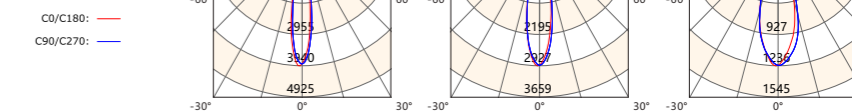

光学参数

光束角	15°	24°	36°

光通量	453.91 lm	498.52lm	368.29 lm

照度距离关系			照度距离关系			照度距离关系		
h(m)	E0°(lx)	ø(m)	h(m)	E0°(lx)	ø(m)	h(m)	E0°(lx)	ø(m)
1.50	1751.18	0.43	1.50	1301.01	0.57	1.50	547.04	0.83
2.25	778.30	0.65	2.25	578.23	0.86	2.25	244.21	1.24
3.50	321.65	1.01	3.50	238.96	1.34	3.50	100.92	1.93
4.00	246.26	1.16	4.00	182.96	1.53	4.00	77.27	2.21

光强分布曲线
(单位: cd)