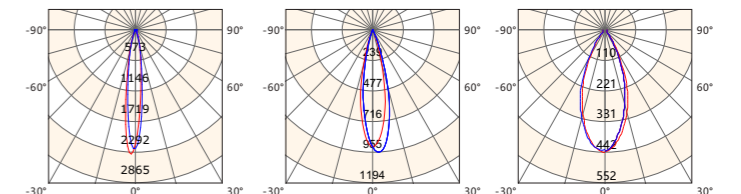

光学参数

光束角	15°	24°	38°
光通量	201.35 lm	164.33 lm	211.10 lm
照度距离关系	<table border="1"> <thead> <tr> <th>h(m)</th> <th>E0°(lx)</th> <th>ø(m)</th> </tr> </thead> <tbody> <tr><td>1.50</td><td>581.10</td><td>0.54</td></tr> <tr><td>2.25</td><td>259.27</td><td>0.81</td></tr> <tr><td>3.50</td><td>106.73</td><td>1.26</td></tr> <tr><td>4.00</td><td>81.72</td><td>1.44</td></tr> </tbody> </table>	<table border="1"> <thead> <tr> <th>h(m)</th> <th>E0°(lx)</th> <th>ø(m)</th> </tr> </thead> <tbody> <tr><td>1.50</td><td>424.43</td><td>0.62</td></tr> <tr><td>2.25</td><td>188.63</td><td>0.94</td></tr> <tr><td>3.50</td><td>77.96</td><td>1.45</td></tr> <tr><td>4.00</td><td>59.68</td><td>1.66</td></tr> </tbody> </table>	<table border="1"> <thead> <tr> <th>h(m)</th> <th>E0°(lx)</th> <th>ø(m)</th> </tr> </thead> <tbody> <tr><td>1.50</td><td>234.36</td><td>0.98</td></tr> <tr><td>2.25</td><td>104.16</td><td>1.47</td></tr> <tr><td>3.50</td><td>43.05</td><td>2.28</td></tr> <tr><td>4.00</td><td>32.96</td><td>2.61</td></tr> </tbody> </table>

光强分布曲线
(单位: cd)

C0/C180: —
C90/C270: —