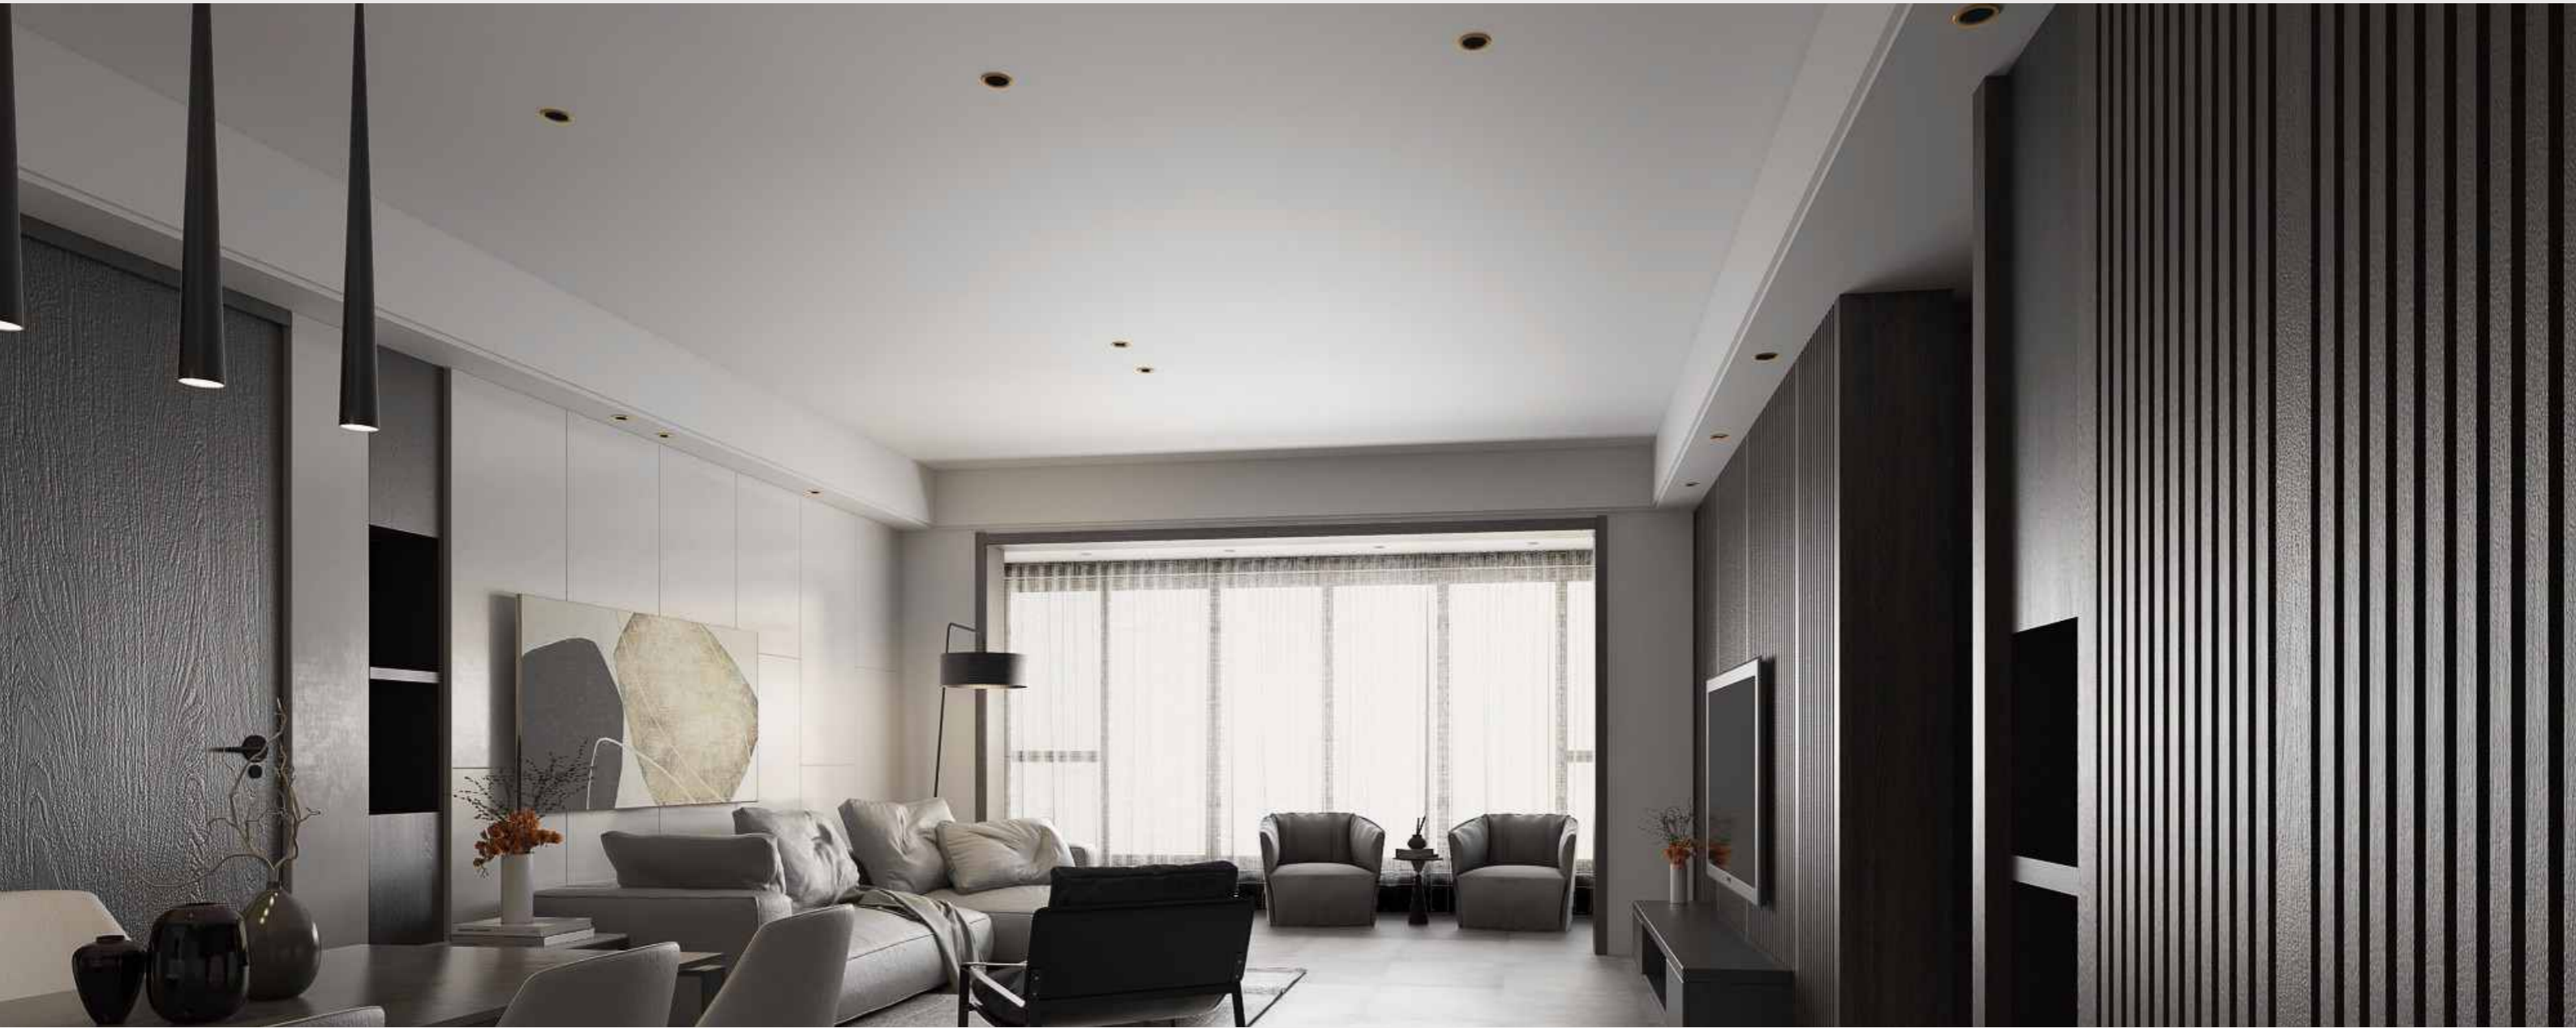

10W嵌入式可调纯铜天花板灯

型号: SG-TD72100Q/T10W
 尺寸: Ø72xH100mm
 开孔: Ø65xH120mm
 材质: 铜
 颜色: 铜本色
 调光: 支持
 光源: Honourtek
 驱动: 飞利浦/锐高
 电压: AC110~220V
 功率: 10W
 色温: 2700K/3000K/4000K
 显指: Ra90
 光束角: 15°/24°/38°

常规驱动

飞利浦