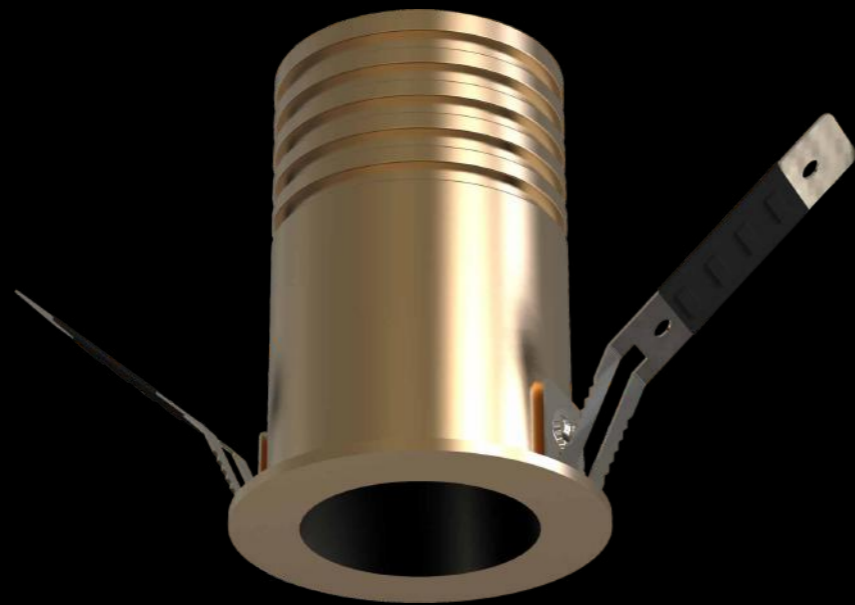

Do what you want
做您所想

8W嵌入式直照纯铜天花灯

型号: SG-TD5270Q/8W
尺寸: Ø52xH70mm
开孔: Ø45xH90mm
材质: 铜
颜色: 铜本色
调光: 支持
光源: Honourtek
驱动: 飞利浦/锐高
电压: AC110~220V
功率: 8W
色温: 2700K/3000K/4000K
显指: Ra90
光束角: 15°/24°/38°

光学参数

光束角	15°	24°	38°

光通量	265.72 lm	349.96 lm	282.79 lm

照度距离关系			
h(m)	E0°(lx)	ø(m)	
1.50	1019.49	0.44	
2.25	453.11	0.66	
3.50	187.25	1.02	
4.00	143.37	1.17	

光强分布曲线 (单位: cd)

C0/C180: —
C90/C270: —

常规驱动

飞利浦

锐高