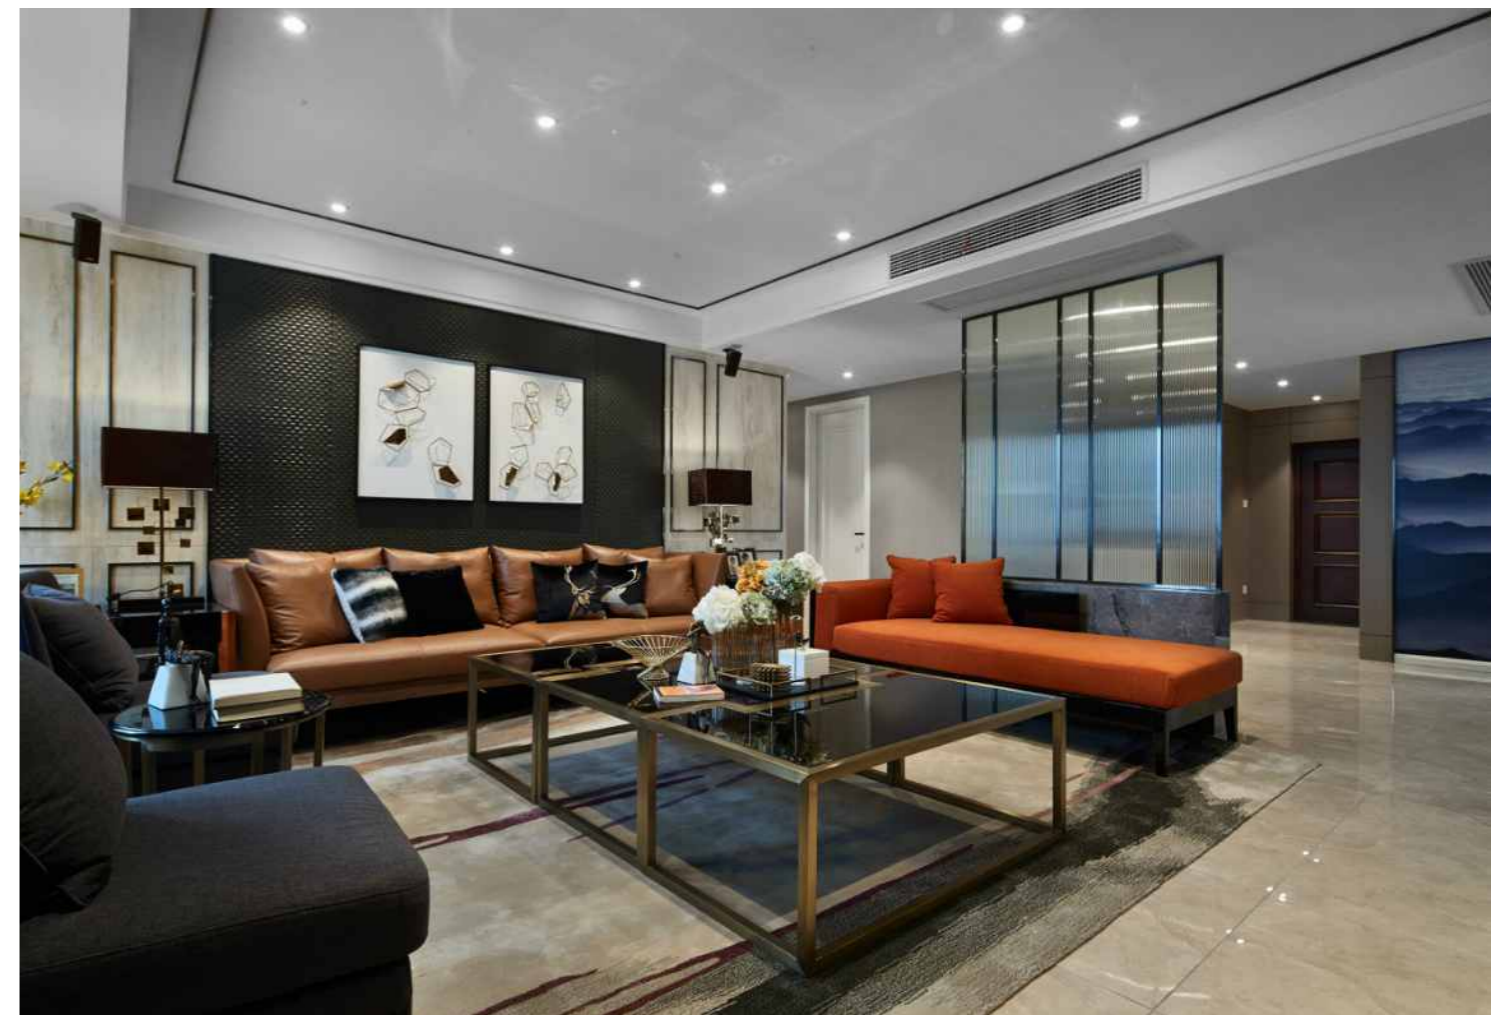

光学参数

光束角	15°	24°	36°

光通量	453.91 lm	498.52lm	368.29 lm

照度距离关系			照度距离关系			照度距离关系		
h(m)	E0°(lx)	ø(m)	h(m)	E0°(lx)	ø(m)	h(m)	E0°(lx)	ø(m)
1.50	1751.18	0.43	1.50	1301.01	0.57	1.50	547.04	0.83
2.25	778.30	0.65	2.25	578.23	0.86	2.25	244.21	1.24
3.50	321.65	1.01	3.50	238.96	1.34	3.50	100.92	1.93
4.00	246.26	1.16	4.00	182.96	1.53	4.00	77.27	2.21

光强分布曲线
(单位: cd)