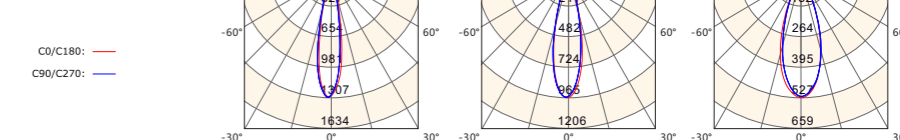

光学参数

光束角	15°	24°	38°
光通量	201.35 lm	219.14 lm	211.10 lm
照度距离关系	<table border="1"> <thead> <tr> <th>h(m)</th> <th>E0°(lx)</th> <th>ø(m)</th> </tr> </thead> <tbody> <tr><td>1.50</td><td>581.10</td><td>0.54</td></tr> <tr><td>2.25</td><td>259.27</td><td>0.81</td></tr> <tr><td>3.50</td><td>106.73</td><td>1.26</td></tr> <tr><td>4.00</td><td>81.72</td><td>1.44</td></tr> </tbody> </table>	<table border="1"> <thead> <tr> <th>h(m)</th> <th>E0°(lx)</th> <th>ø(m)</th> </tr> </thead> <tbody> <tr><td>1.50</td><td>428.77</td><td>0.68</td></tr> <tr><td>2.25</td><td>190.57</td><td>1.02</td></tr> <tr><td>3.50</td><td>78.75</td><td>1.59</td></tr> <tr><td>4.00</td><td>60.30</td><td>1.82</td></tr> </tbody> </table>	<table border="1"> <thead> <tr> <th>h(m)</th> <th>E0°(lx)</th> <th>ø(m)</th> </tr> </thead> <tbody> <tr><td>1.50</td><td>234.36</td><td>0.98</td></tr> <tr><td>2.25</td><td>104.16</td><td>1.47</td></tr> <tr><td>3.50</td><td>43.05</td><td>2.28</td></tr> <tr><td>4.00</td><td>32.96</td><td>2.61</td></tr> </tbody> </table>

光强分布曲线 (单位: cd)