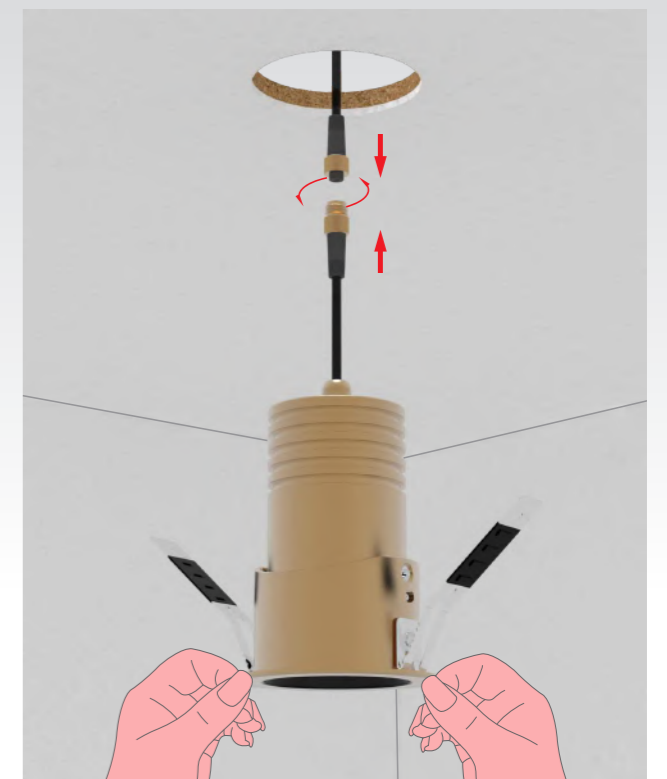

光强分布曲线
(单位: cd)

深度防眩

灯体深长，出光口窄，
使整灯体实现超深藏防眩结构，
面环采用外铜本色内黑色设计，让光环境更舒适，
防眩角大于60°，不易产生眩光。

安装方式

1.根据灯具的开孔尺寸进行开孔；

2.将灯具与驱动连接，把灯具嵌入孔内，
打开电闸，亮灯试亮

注意事项：

- 1.灯具安装需要有资质的专业电工安装；
- 2.该系列灯具均配有专用LED驱动，保证灯具的正常使用；
- 3.不要将灯具安装在易燃的表面、石膏板或损坏的变形天花板上
- 4.确保产品周围至少有0.5m的散热空间；
- 5.任何情况下,灯具都不能被隔热衬垫或类似材料覆盖!