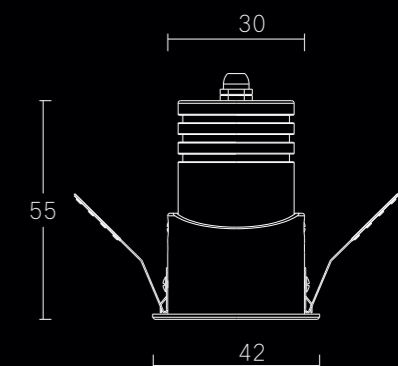

灯具出线端防护结构设计，有效的防水滴进水而导致灯具损坏，防止供电线拉断。

专利弹片

独特的专利结构设计，有效的将灯具牢固的固定好。

角度调节

可调照明角度max20°，可自由精准对焦被照物。

3W嵌入式可调纯铜天花灯

型号: SG-TD4255Q/T3W
 尺寸: Ø42xH55mm
 开孔: Ø35xH75mm
 材质: 铜
 颜色: 铜本色
 调光: 支持
 光源: Honourtek
 驱动: 莱福德/伊戈尔
 电压: AC110~220V
 功率: 3W
 色温: 2700K/3000K/4000K
 显指: Ra90
 光束角: 15°/24°/38°

光学参数

光束角	15°	24°	38°
光通量	201.35 lm	164.33 lm	211.10 lm

照度距离关系			
h(m)	E0°(lx)	φ(m)	
1.50	581.10	0.54	
2.25	259.27	0.81	
3.50	106.73	1.26	
4.00	81.72	1.44	

常规驱动

莱福德

伊戈尔

Catering & Banquet Hall
餐饮&宴会厅

5W嵌入式可调纯铜天花灯

型号: SG-TD5270Q/T5W
 尺寸: Ø52xH70mm
 开孔: Ø45xH90mm
 材质: 铜
 颜色: 铜本色
 调光: 支持
 光源: Honourtek
 驱动: 莱福德/伊戈尔
 电压: AC110~220V
 功率: 5W
 色温: 2700K/3000K/4000K
 显指: Ra90
 光束角: 15°/24°/38°

常规驱动

莱福德

伊戈尔

光学参数

光束角	15°	24°	38°
-----	-----	-----	-----