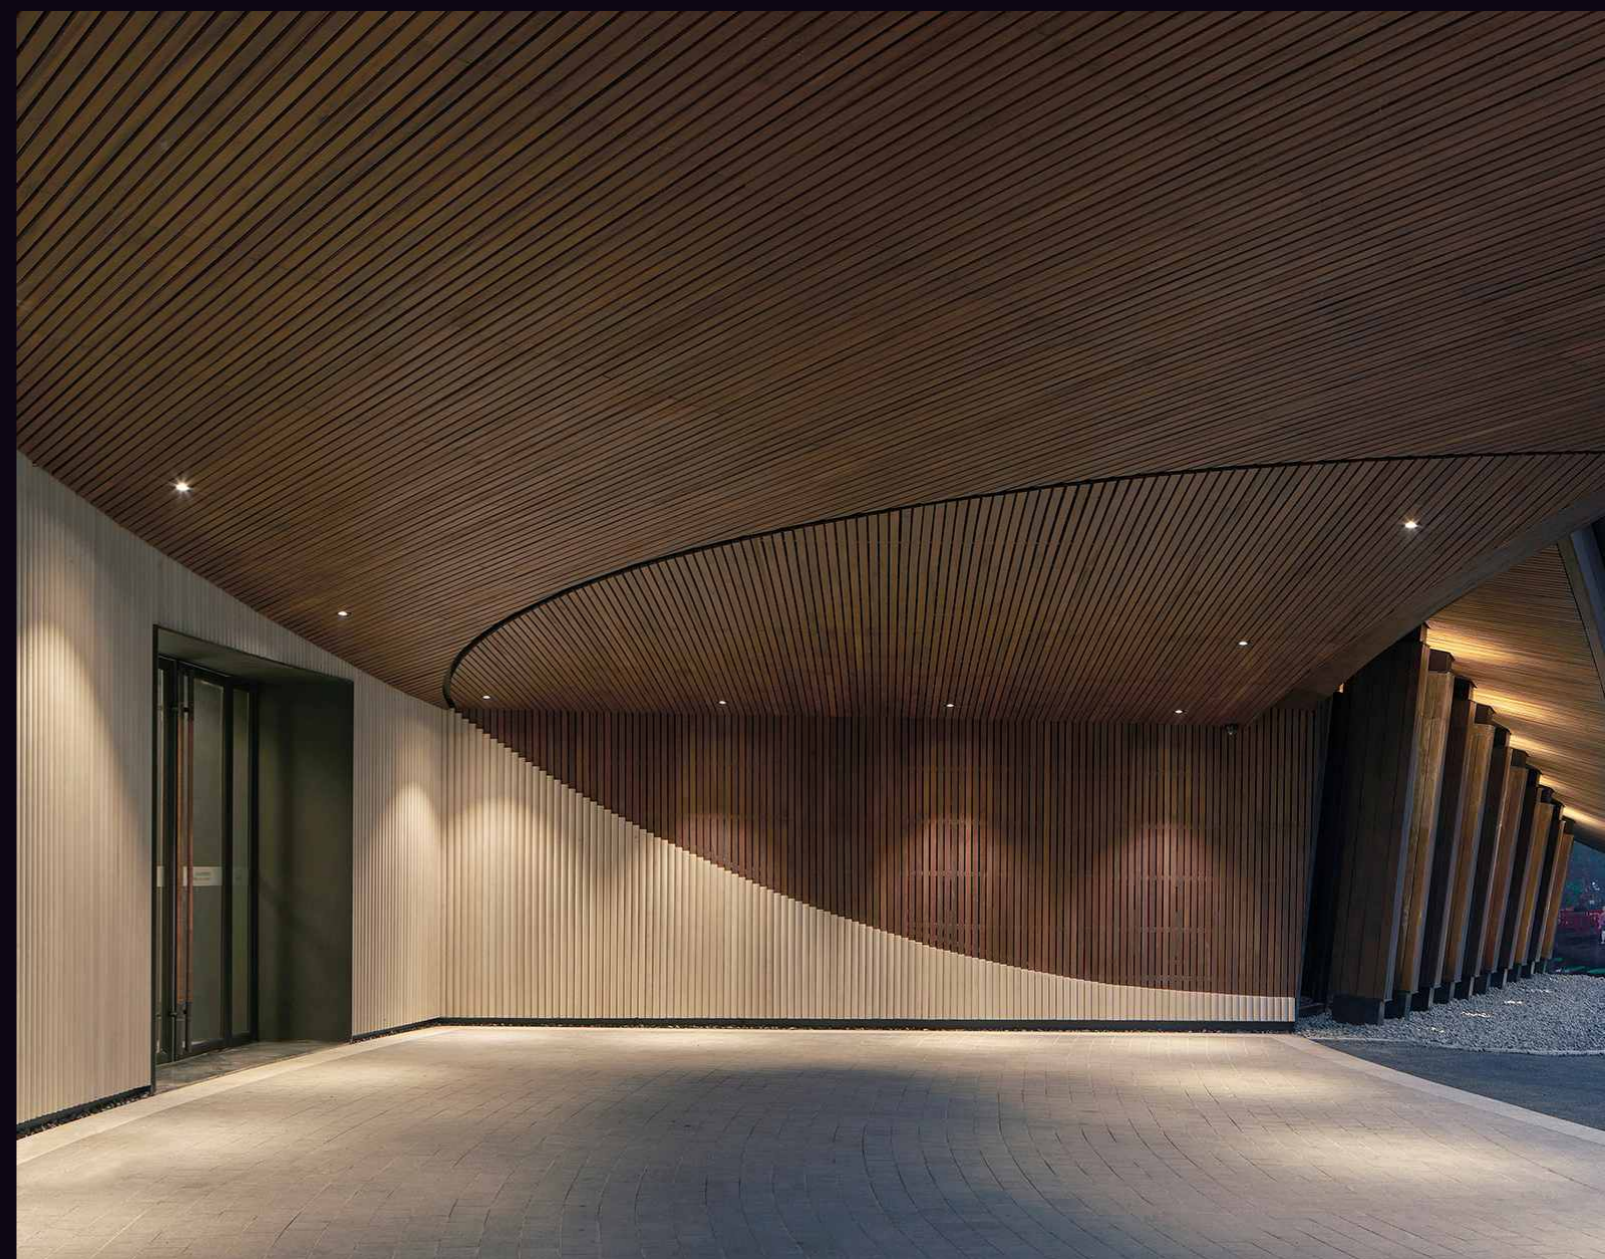

Do what you want

做您所想

It's better
because of you

因为有您所以更好

Hotel & Entertainment
酒店&娱乐场所

3W嵌入式直照纯铜天花灯

型号: SG-TD3240Q/3W
 尺寸: Ø32xH40mm
 开孔: Ø28xH55mm
 材质: 铜
 颜色: 铜本色
 调光: 支持
 光源: Honourtek
 驱动: 莱福德/伊戈尔
 电压: AC110~220V
 功率: 3W
 色温: 2700K/3000K/4000K
 显指: Ra90
 光束角: 15°/24°/38°