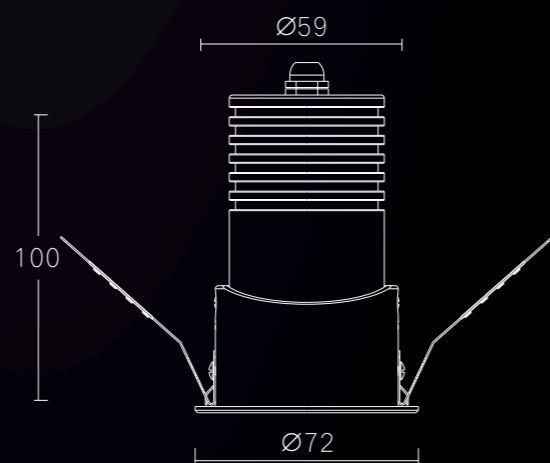

10W嵌入式可调纯铜天花板灯

型号: SG-TD72100Q/T10W
尺寸: Ø72xH100mm
开孔: Ø65xH120mm
材质: 铜
颜色: 铜本色
调光: 支持
光源: Honourtek
驱动: 飞利浦/锐高
电压: AC110~220V
功率: 10W
色温: 2700K/3000K/4000K
显指: Ra90
光束角: 15°/24°/38°

常规驱动

飞利浦

锐高

光学参数

光束角	15°	24°	36°

光通量	453.91 lm	498.52lm	368.29 lm

照度距离关系			照度距离关系			照度距离关系		
h(m)	E0°(lx)	ø(m)	h(m)	E0°(lx)	ø(m)	h(m)	E0°(lx)	ø(m)
1.50	1751.18	0.43	1.50	1301.01	0.57	1.50	547.04	0.83
2.25	778.30	0.65	2.25	578.23	0.86	2.25	244.21	1.24
3.50	321.65	1.01	3.50	238.96	1.34	3.50	100.92	1.93
4.00	246.26	1.16	4.00	182.96	1.53	4.00	77.27	2.21

光强分布曲线
(单位: cd)