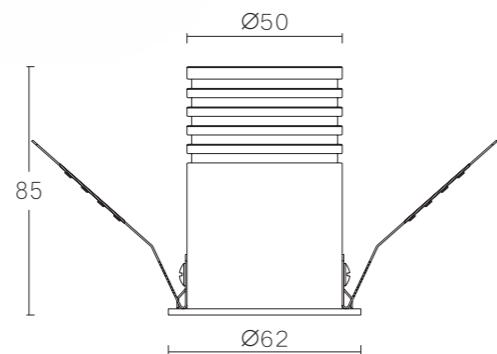

光学参数

光束角	15°	24°	38°
-----	-----	-----	-----

光通量	265.72 lm	349.96 lm	282.79 lm
-----	-----------	-----------	-----------

照度距离关系			
h(m)	E0°(lx)	ø(m)	
1.50	1019.49	0.44	
2.25	453.11	0.66	
3.50	187.25	1.02	
4.00	143.37	1.17	

光强分布曲线 (单位: cd)

C0/C180: —
C90/C270: —

常规驱动

飞利浦

锐高

Catering & Banquet Hall
餐饮&宴会厅

Home & living room
家居&客厅

10W嵌入式直照纯铜天花板灯

型号: SG-TD6285Q/10W
 尺寸: Ø62xH85mm
 开孔: Ø55xH110mm
 材质: 铜
 颜色: 铜本色
 调光: 支持
 光源: Honourtek
 驱动: 飞利浦/锐高
 电压: AC110~220V
 功率: 10W
 色温: 2700K/3000K/4000K
 显指: Ra90
 光束角: 15°/24°/38°

光学参数

光束角	15°	24°	36°
-----	-----	-----	-----