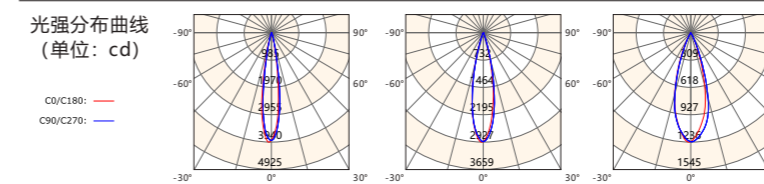

光学参数

光束角	15°	24°	36°

光通量	453.91 lm	498.52lm	368.29 lm

照度距离关系			照度距离关系			照度距离关系		
h(m)	E0°(lx)	ø(m)	h(m)	E0°(lx)	ø(m)	h(m)	E0°(lx)	ø(m)
1.50	1751.18	0.43	1.50	1301.01	0.57	1.50	547.04	0.83
2.25	778.30	0.65	2.25	578.23	0.86	2.25	244.21	1.24
3.50	321.65	1.01	3.50	238.96	1.34	3.50	100.92	1.93
4.00	246.26	1.16	4.00	182.96	1.53	4.00	77.27	2.21