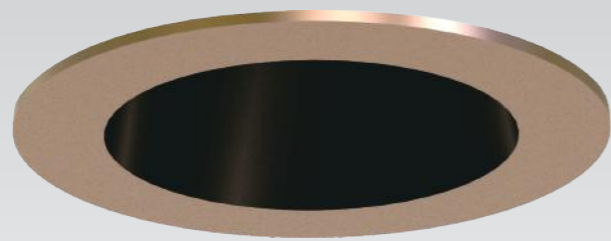

光强分布曲线
(单位: cd)

深度防眩

灯体深长，出光口窄，
使整灯体实现超深藏防眩结构，
面环采用外铜本色内黑色设计，让光环境更舒适，
防眩角大于60°，不易产生眩光。

安装方式

1.根据灯具的开孔尺寸进行开孔；

2.将灯具与驱动连接，把灯具嵌入孔内，
打开电闸，亮灯试亮

注意事项：

- 1.灯具安装需要有资质的专业电工安装；
- 2.该系列灯具均配有专用LED驱动，保证灯具的正常使用；
- 3.不要将灯具安装在易燃的表面、石膏板或损坏的变形天花板上
- 4.确保产品周围至少有0.5m的散热空间；
- 5.任何情况下,灯具都不能被隔热衬垫或类似材料覆盖!