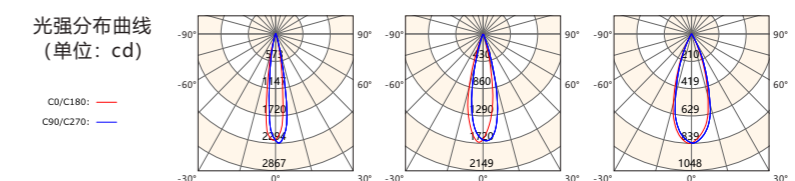

光学参数

光束角	15°	24°	38°
光通量	201.35 lm	164.33 lm	211.10 lm

照度距离关系			
h(m)	E0°(lx)	φ(m)	
1.50	581.10	0.54	
2.25	259.27	0.81	
3.50	106.73	1.26	
4.00	81.72	1.44	

常规驱动

莱福德

伊戈尔

Catering & Banquet Hall
餐饮&宴会厅

5W嵌入式可调纯铜天花灯

光强分布曲线 (单位: cd)

8W嵌入式可调纯铜天花灯

型号: SG-TD6285Q/T8W
 尺寸: Ø62xH85mm
 开孔: Ø55xH105mm
 材质: 铜
 颜色: 铜本色
 调光: 支持
 光源: Honourtek
 驱动: 飞利浦/锐高
 电压: AC110~220V
 功率: 8W
 色温: 2700K/3000K/4000K
 显指: Ra90
 光束角: 15°/24°/38°

常规驱动

飞利浦

锐高

光学参数

光束角	15°	24°	36°
-----	-----	-----	-----

光通量	265.72 lm	349.96 lm	282.79 lm
-----	-----------	-----------	-----------

照度距离关系			照度距离关系			照度距离关系		
h(m)	E0°(lx)	ø(m)	h(m)	E0°(lx)	ø(m)	h(m)	E0°(lx)	ø(m)
1.50	1019.49	0.44	1.50	764.23	0.66	1.50	372.68	0.92
2.25	453.11	0.66	2.25	339.66	0.99	2.25	165.63	1.38
3.50	187.25	1.02	3.50	140.37	1.54	3.50	68.45	2.14
4.00	143.37	1.17	4.00	107.47	1.76	4.00	52.41	2.45