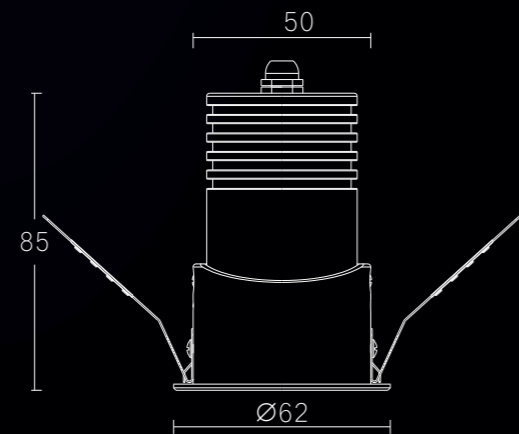

光学参数

光束角	15°	24°	38°
光通量	201.35 lm	164.33 lm	211.10 lm

照度距离关系			
h(m)	E0°(lx)	φ(m)	
1.50	581.10	0.54	
2.25	259.27	0.81	
3.50	106.73	1.26	
4.00	81.72	1.44	

常规驱动

莱福德

伊戈尔

Catering & Banquet Hall
餐饮&宴会厅

5W嵌入式可调纯铜天花灯

光通量	201.35 lm	219.14 lm	211.10 lm
-----	-----------	-----------	-----------

照度距离关系											
h(m)	E0°(lx)	ø(m)		h(m)	E0°(lx)	ø(m)		h(m)	E0°(lx)	ø(m)	
1.50	581.10	0.54		1.50	428.77	0.68		1.50	234.36	0.98	
2.25	259.27	0.81		2.25	190.57	1.02		2.25	104.16	1.47	
3.50	106.73	1.26		3.50	78.75	1.59		3.50	43.05	2.28	
4.00	81.72	1.44		4.00	60.30	1.82		4.00	32.96	2.61	

光强分布曲线 (单位: cd)

8W嵌入式可调纯铜天花灯

型号: SG-TD6285Q/T8W
 尺寸: Ø62xH85mm
 开孔: Ø55xH105mm
 材质: 铜
 颜色: 铜本色
 调光: 支持
 光源: Honourtek
 驱动: 飞利浦/锐高
 电压: AC110~220V
 功率: 8W
 色温: 2700K/3000K/4000K
 显指: Ra90
 光束角: 15°/24°/38°

常规驱动

飞利浦

锐高

光学参数

光束角	15°	24°	36°
-----	-----	-----	-----

光通量	265.72 lm	349.96 lm	282.79 lm
-----	-----------	-----------	-----------

照度距离关系			照度距离关系			照度距离关系		
h(m)	E0°(lx)	ø(m)	h(m)	E0°(lx)	ø(m)	h(m)	E0°(lx)	ø(m)
1.50	1019.49	0.44	1.50	764.23	0.66	1.50	372.68	0.92
2.25	453.11	0.66	2.25	339.66	0.99	2.25	165.63	1.38
3.50	187.25	1.02	3.50	140.37	1.54	3.50	68.45	2.14
4.00	143.37	1.17	4.00	107.47	1.76	4.00	52.41	2.45