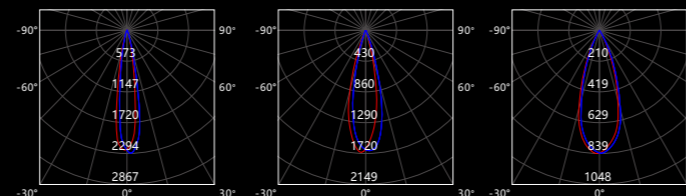

光学参数

光束角	15°	24°	38°
-----	-----	-----	-----

光通量	265.72 lm	349.96 lm	282.79 lm
-----	-----------	-----------	-----------

照度距离关系			
h(m)	E0°(lx)	ø(m)	
1.50	1019.49	0.44	
2.25	453.11	0.66	
3.50	187.25	1.02	
4.00	143.37	1.17	

光强分布曲线 (单位: cd)

C0/C180: —
C90/C270: —

常规驱动

飞利浦

锐高

Catering & Banquet Hall
餐饮&宴会厅

Home & living room
家居&客厅

10W嵌入式直照纯铜天花板灯