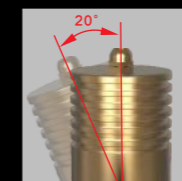

灯具出线端防护结构设计，有效的防水滴进水而导致灯具损坏，防止供电线拉断。

专利弹片

独特的专利结构设计，有效的将灯具牢固的固定好。

角度调节

可调照明角度max20°，可自由精准对焦被照物。

3W嵌入式可调纯铜天花灯

型号: SG-TD4255Q/T3W
 尺寸: Ø42xH55mm
 开孔: Ø35xH75mm
 材质: 铜
 颜色: 铜本色
 调光: 支持
 光源: Honourtek
 驱动: 莱福德/伊戈尔
 电压: AC110~220V
 功率: 3W
 色温: 2700K/3000K/4000K
 显指: Ra90
 光束角: 15°/24°/38°

光学参数

光束角	15°	24°	38°
光通量	201.35 lm	164.33 lm	211.10 lm

照度距离关系			
h(m)	E0°(lx)	φ(m)	
1.50	581.10	0.54	
2.25	259.27	0.81	
3.50	106.73	1.26	
4.00	81.72	1.44	

常规驱动

莱福德

伊戈尔

Catering & Banquet Hall
餐饮&宴会厅

5W嵌入式可调纯铜天花灯