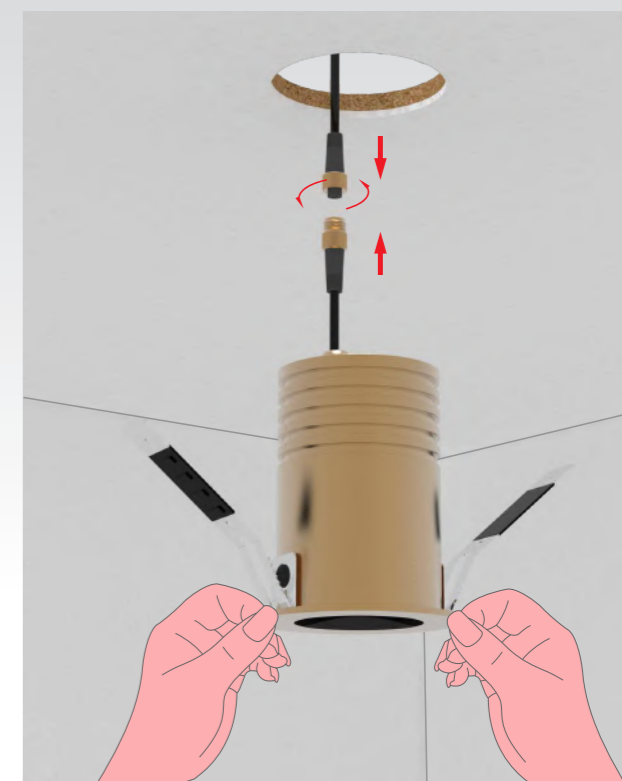

常规驱动

飞利浦

锐高

深度防眩

灯体深长，出光口窄，
使整灯体实现超深藏防眩结构，
面环采用外铜本色内黑色设计，让光环境更舒适，
防眩角大于60°，不易产生眩光。

按装方式

1.根据灯具的开孔尺寸进行开孔；

2.将灯具与驱动连接，把灯具嵌入孔内，打开电闸，亮灯试亮

注意事项：

- 1.灯具安装需要有资质的专业电工安装；
- 2.该系列灯具均配有专用LED驱动，保证灯具的正常使用；
- 3.不要将灯具安装在易燃的表面、石膏板或损坏的变形天花板上
- 4.确保产品周围至少有0.5m的散热空间；
- 5.任何情况下,灯具都不能被隔热衬垫或类似材料覆盖!

Home & Bathroom
家居&浴室

高端对接

灯具与驱动对接采用螺纹式锁紧，有效防止进水而导致灯具短路。

有效防护

灯具出线端防护结构设计，有效的防水滴进水而导致灯具损坏，防止供电线拉断。

专利弹片

独特的专利结构设计，有效的将灯具牢固的固定好。

角度调节

可调照明角度max20°，可自由精准对焦被照物。

3W嵌入式可调纯铜天花灯

型号: SG-TD4255Q/T3W
 尺寸: Ø42xH55mm
 开孔: Ø35xH75mm
 材质: 铜
 颜色: 铜本色
 调光: 支持
 光源: Honourtek
 驱动: 莱福德/伊戈尔
 电压: AC110~220V
 功率: 3W
 色温: 2700K/3000K/4000K
 显指: Ra90
 光束角: 15°/24°/38°