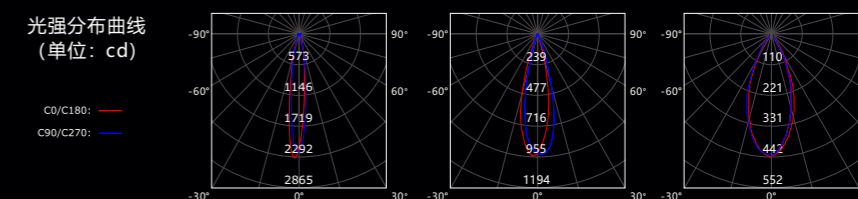

灯具出线端防护结构设计，有效的防水滴进水而导致灯具损坏，防止供电线拉断。

专利弹片

独特的专利结构设计，有效的将灯具牢固的固定好。

角度调节

可调照明角度max20°，可自由精准对焦被照物。

3W嵌入式可调纯铜天花灯

型号: SG-TD4255Q/T3W
 尺寸: Ø42xH55mm
 开孔: Ø35xH75mm
 材质: 铜
 颜色: 铜本色
 调光: 支持
 光源: Honourtek
 驱动: 莱福德/伊戈尔
 电压: AC110~220V
 功率: 3W
 色温: 2700K/3000K/4000K
 显指: Ra90
 光束角: 15°/24°/38°

光学参数

光束角	15°	24°	38°
光通量	201.35 lm	164.33 lm	211.10 lm

照度距离关系			
h(m)	E0°(lx)	φ(m)	
1.50	581.10	0.54	
2.25	259.27	0.81	
3.50	106.73	1.26	
4.00	81.72	1.44	

常规驱动

莱福德

伊戈尔

Catering & Banquet Hall
餐饮&宴会厅

5W嵌入式可调纯铜天花灯