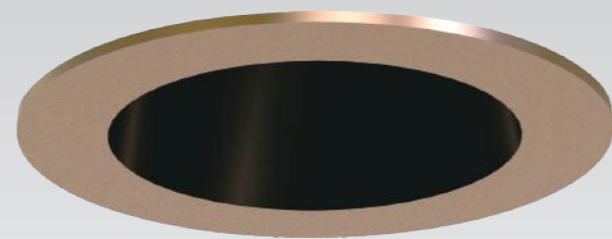

型号: SG-TD6285Q/10W
 尺寸: Ø62xH85mm
 开孔: Ø55xH110mm
 材质: 铜
 颜色: 铜本色
 调光: 支持
 光源: Honourtek
 驱动: 飞利浦/锐高
 电压: AC110~220V
 功率: 10W
 色温: 2700K/3000K/4000K
 显指: Ra90
 光束角: 15°/24°/38°

光学参数

光束角	15°	24°	36°
-----	-----	-----	-----

常规驱动

飞利浦

锐高

深度防眩

灯体深长，出光口窄，
使整灯体实现超深藏防眩结构，
面环采用外铜本色内黑色设计，让光环境更舒适，
防眩角大于60°，不易产生眩光。

按装方式

1.根据灯具的开孔尺寸进行开孔；

2.将灯具与驱动连接，把灯具嵌入孔内，打开电闸，亮灯试亮