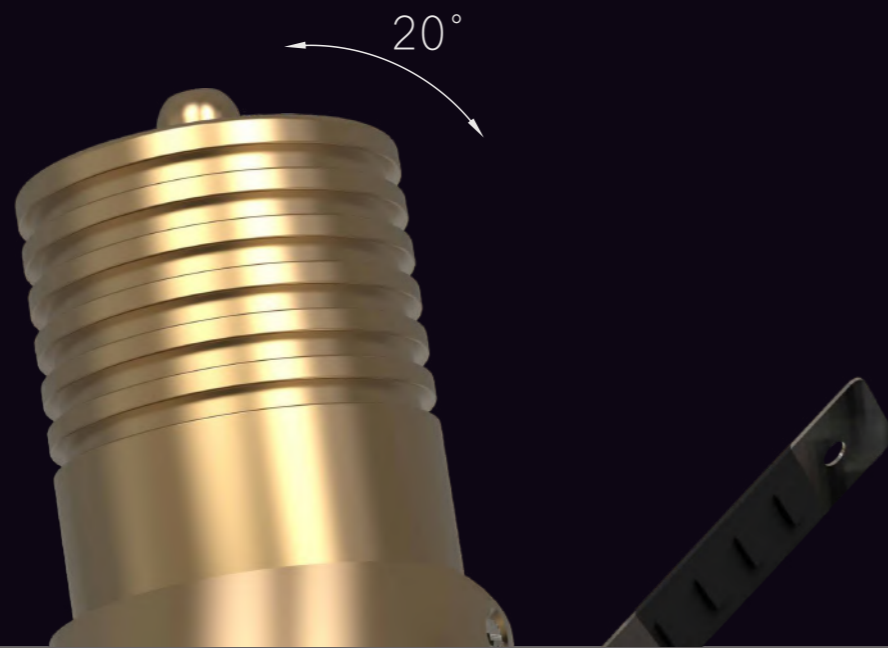

10W嵌入式可调纯铜天花板灯

型号: SG-TD72100Q/T10W
 尺寸: Ø72xH100mm
 开孔: Ø65xH120mm
 材质: 铜
 颜色: 铜本色
 调光: 支持
 光源: Honourtek
 驱动: 飞利浦/锐高
 电压: AC110~220V
 功率: 10W
 色温: 2700K/3000K/4000K
 显指: Ra90
 光束角: 15°/24°/38°

常规驱动

飞利浦

锐高

光学参数

光束角	15°	24°	36°
-----	-----	-----	-----

光通量	453.91 lm	498.52lm	368.29 lm
-----	-----------	----------	-----------

照度距离关系			照度距离关系			照度距离关系		
h(m)	E0°(lx)	ø(m)	h(m)	E0°(lx)	ø(m)	h(m)	E0°(lx)	ø(m)
1.50	1751.18	0.43	1.50	1301.01	0.57	1.50	547.04	0.83
2.25	778.30	0.65	2.25	578.23	0.86	2.25	244.21	1.24
3.50	321.65	1.01	3.50	238.96	1.34	3.50	100.92	1.93
4.00	246.26	1.16	4.00	182.96	1.53	4.00	77.27	2.21

光强分布曲线
(单位: cd)

深度防眩

灯体深长，出光口窄，
使整灯体实现超深藏防眩结构，
面环采用外铜本色内黑色设计，让光环境更舒适，
防眩角大于60°，不易产生眩光。

安装方式

1.根据灯具的开孔尺寸进行开孔；

2.将灯具与驱动连接，把灯具嵌入孔内，
打开电闸，亮灯试亮

注意事项：

- 1.灯具安装需要有资质的专业电工安装；
- 2.该系列灯具均配有专用LED驱动，保证灯具的正常使用；
- 3.不要将灯具安装在易燃的表面、石膏板或损坏的变形天花板上
- 4.确保产品周围至少有0.5m的散热空间；
- 5.任何情况下,灯具都不能被隔热衬垫或类似材料覆盖!