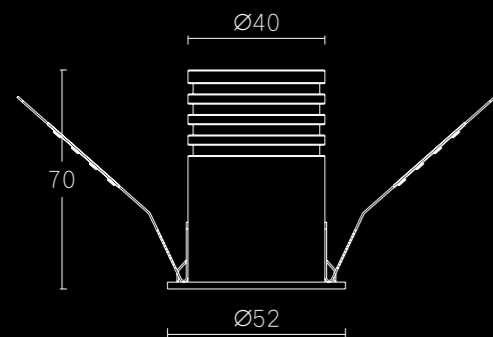

光强分布曲线 (单位: cd)

常规驱动

莱福德

伊戈尔

2021全铜新品天花灯 尊贵 · 精致

Simple and generous appearance, all copper material + imported light source
Complex polishing every inch of the surface, the achievement of art works!

外观简洁大方，全铜材质+进口芯片，繁复打磨每一寸表面，成就艺术级作品！

Do what you want

Catering &
Banquet Hall
餐饮&宴会厅

Do what you want
做您所想

8W嵌入式直照纯铜天花灯

型号: SG-TD5270Q/8W
尺寸: Ø52xH70mm
开孔: Ø45xH90mm
材质: 铜
颜色: 铜本色
调光: 支持
光源: Honourtek
驱动: 飞利浦/锐高
电压: AC110~220V
功率: 8W
色温: 2700K/3000K/4000K
显指: Ra90
光束角: 15°/24°/38°

光学参数

光束角	15°	24°	38°
-----	-----	-----	-----

光通量	265.72 lm	349.96 lm	282.79 lm
-----	-----------	-----------	-----------

照度距离关系			
h(m)	E0°(lx)	ø(m)	
1.50	1019.49	0.44	
2.25	453.11	0.66	
3.50	187.25	1.02	
4.00	143.37	1.17	