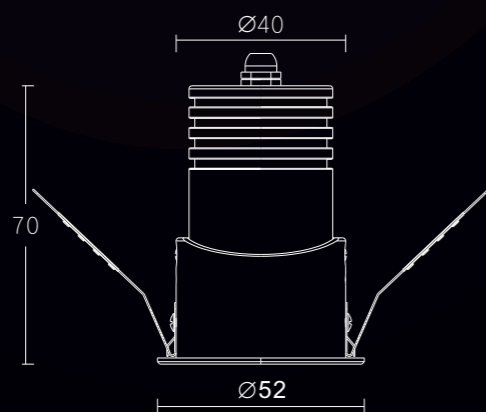

灯具出线端防护结构设计，有效的防水滴进水而导致灯具损坏，防止供电线拉断。

专利弹片

独特的专利结构设计，有效的将灯具牢固的固定好。

角度调节

可调照明角度max20°，可自由精准对焦被照物。

3W嵌入式可调纯铜天花灯

型号: SG-TD4255Q/T3W
 尺寸: Ø42xH55mm
 开孔: Ø35xH75mm
 材质: 铜
 颜色: 铜本色
 调光: 支持
 光源: Honourtek
 驱动: 莱福德/伊戈尔
 电压: AC110~220V
 功率: 3W
 色温: 2700K/3000K/4000K
 显指: Ra90
 光束角: 15°/24°/38°

光学参数

光束角	15°	24°	38°
光通量	201.35 lm	164.33 lm	211.10 lm

照度距离关系			
h(m)	E0°(lx)	φ(m)	
1.50	581.10	0.54	
2.25	259.27	0.81	
3.50	106.73	1.26	
4.00	81.72	1.44	

常规驱动

莱福德

伊戈尔

Catering & Banquet Hall
餐饮&宴会厅

5W嵌入式可调纯铜天花灯

型号: SG-TD5270Q/T5W
 尺寸: Ø52xH70mm
 开孔: Ø45xH90mm
 材质: 铜
 颜色: 铜本色
 调光: 支持
 光源: Honourtek
 驱动: 莱福德/伊戈尔
 电压: AC110~220V
 功率: 5W
 色温: 2700K/3000K/4000K
 显指: Ra90
 光束角: 15°/24°/38°

常规驱动

莱福德

伊戈尔

光学参数

光束角	15°	24°	38°
-----	-----	-----	-----