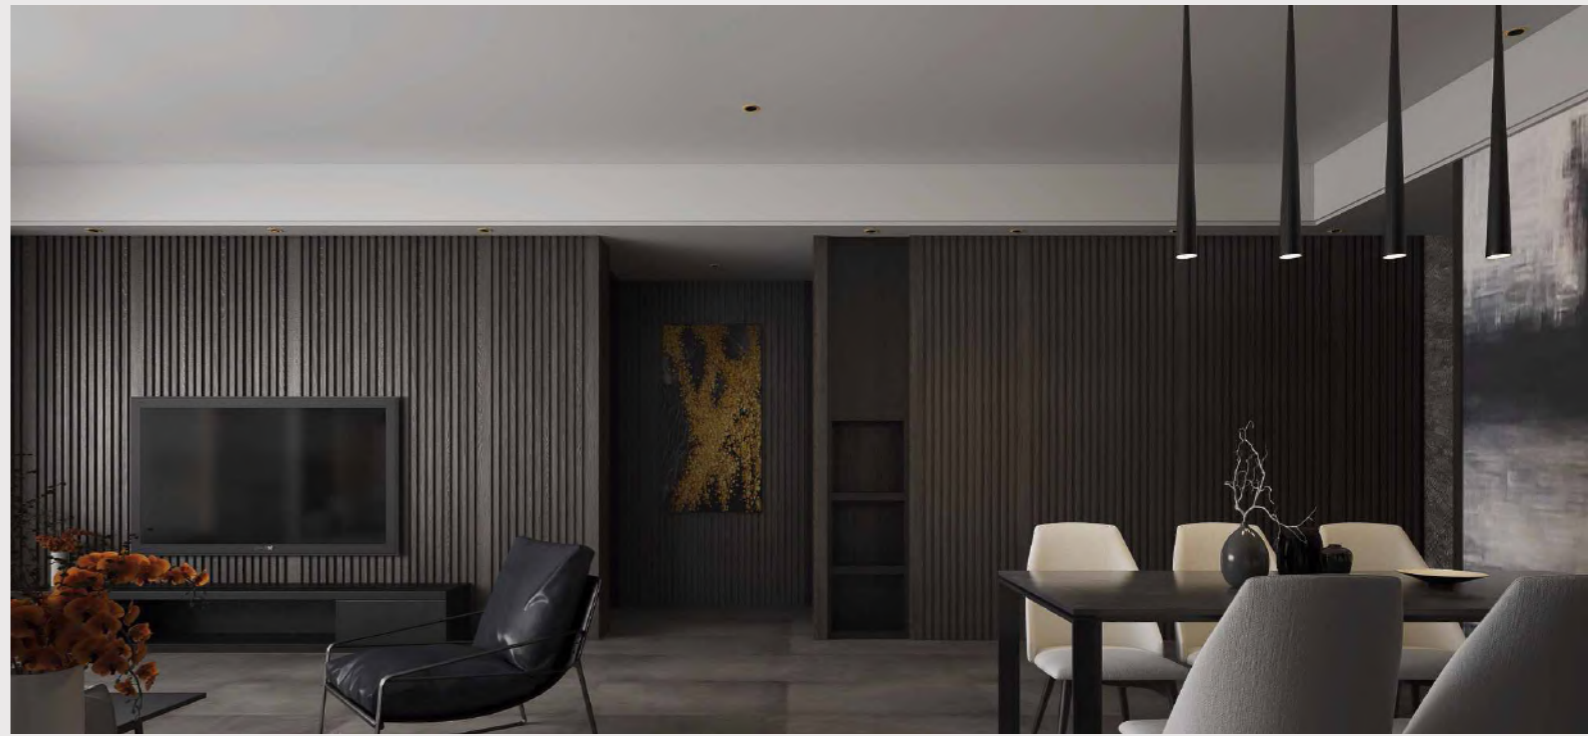

10W嵌入式可调纯铜天花板灯

型号: SG-TD72100Q/T10W
 尺寸: Ø72xH100mm
 开孔: Ø65xH120mm
 材质: 铜
 颜色: 铜本色
 调光: 支持
 光源: Honourtek
 驱动: 飞利浦/锐高
 电压: AC110~220V
 功率: 10W
 色温: 2700K/3000K/4000K
 显指: Ra90
 光束角: 15°/24°/38°

常规驱动

飞利浦