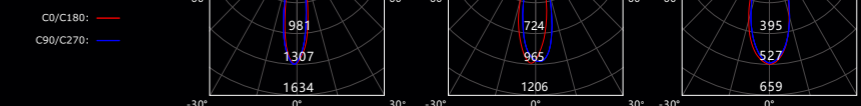

光强分布曲线 (单位: cd)